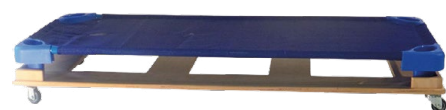

možnost objednání s kolečky + 236 Kč

SADA 4KS NÁSTAVCŮ NA LEHÁTKO

výška 20 cm

455 Kč

MATRACE NA LEHÁTKO PLAST/KOV

výška matrace 5 cm, potah bavlněný snímatelný (na zip), látka modrá

MATRICE A 123 x 5 x 48 cm (na lehátko 133 x 12 x 60 cm)	1 065 Kč
MATRICE B 136 x 5 x 48 cm (na lehátko 144 x 12 x 60 cm)	1 135 Kč