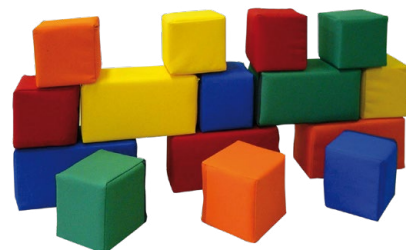

STAVEBNICE MOLITANOVÁ M15

5 ks kvádr 30 × 15 × 15 cm, 10 ks kostka 15 × 15 × 15 cm

15 dílná souprava – látka KORTEXIN **4 930 Kč**

15 dílná souprava – látka VINYTOL **5 675 Kč**