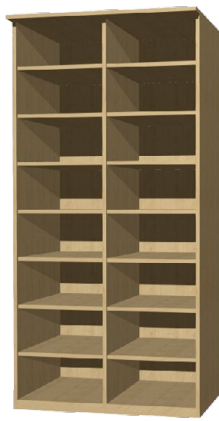

U3 STĚNA NA LŮŽKOVINY

100 × 205 × 62 + 8 cm přesah na kolejničku včetně kolejničky na závěs
12 300 Kč