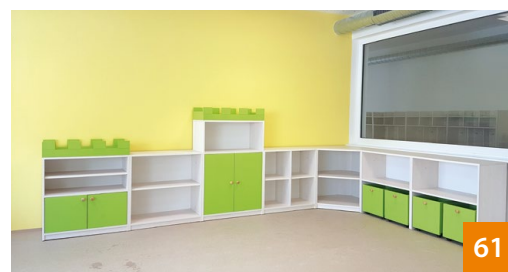

46

47

Vážení přátelé, dostáváte do rukou rozšířený katalog nábytku určený pro mateřské školy. Jelikož v oboru fungujeme více než 30 let, známe problematiku školství dobře. Proto navrhujeme vlastní řady nábytku **HONZÍK a MARTY**, které plně pokryjí vaše potřeby. Nábytek je vyroben z tvrdého lamina, opatřen 2 mm ABS hranou pro bezpečnost dětí a trvanlivost skříněk. Prioritou je jakost a zdravotní nezávadnost – veškeré zboží odpovídá ČSN a je ekologicky nezávadné. U jednotlivých druhů nábytku jsou k dispozici atesty na materiály použité při jejich výrobě. Aktuální ceny naleznete na našem e-shopu. V případě potřeby **náhradního plnění** nás kontaktujte předem. Ceny uvedené v katalogu jsou včetně DPH. Na spolupráci se těší **Mgr. Jan Nohýnek a zaměstnanci NÁBYTKU HONZA.**