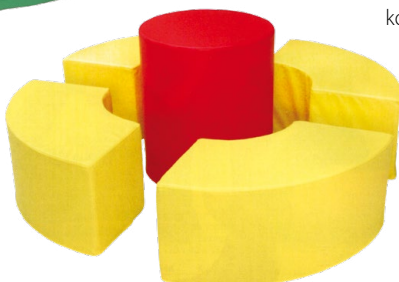

SEDACÍ SESTAVA KRUHOVÁ VELKÁ

Průměr 118 cm, výška sedu 34 cm

kortexin
vinytol

12 458 Kč

14 846 Kč