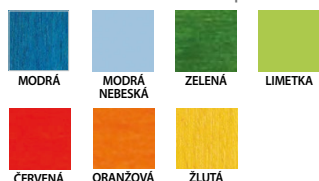

VZORNÍK

Barva - moření sedáku a opěráku:

POLŠTÁŘEK NA SEDÁK

látka vzor (str. 30)	
pro židle DEN 26 a DEN 31	254 Kč
pro židle DEN 35 a DEN 38	288 Kč