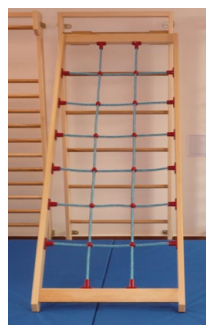

D75126
šplhací stěna s lanem
100 × 215 × 18 cm
15 060 Kč

D75127
malé vlnky
100 × 215 × 18 cm
13 061 Kč

D75128
otvory
100 × 215 × 18 cm
14 433 Kč

DÍLY NA ZAVĚŠENÍ

D75221 11 807 Kč
díl na zavěšení, lezečí stěna
s lanem
75 × 210 cm