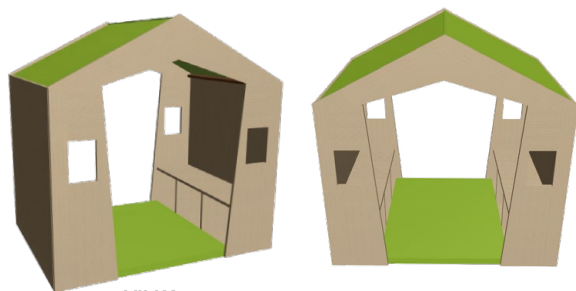

D 395 police závěsná
90 × 60 × 22 cm
3 125 Kč

D 185 PC stůlek 2
80 × 58 × 65 cm
2 880 Kč

D 175 PC stůlek 1
90 × 64 × 50 cm
3 650 Kč

D 225 TV A HIFI STOLEK
80 × 57 × 55 (40) cm
3 805 Kč

VILKA

VILKA 20 955 Kč