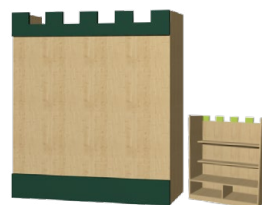

HRAD - OKNA 6 265 Kč

103 × 165 × 18,6 cm
výška k horní hraně hradby – 147,5 cm
spodní hrana okna – v. 60 cm
šířka okna 33 cm, poličky – hl. 15 cm

HRAD - POLICE 4 755 Kč

40 × 147,5 × 40 cm
navázání na bok divadla,
okna, vchodu

HRAD - VCHOD 4 915 Kč

103 × 170 × 18,6 cm
výška průchodu – v. 135 cm
šířka vchodu 63 cm

HRAD - ZEĎ 6 560 Kč

103 × 117,5 × 40 cm
poličky – hl. 15 cm, sedací
lavička

SESTAVA HRAD 1 55 780 Kč

289,6 × 170 × 184,8 cm
2× hrad-police, 1× hrad-vchod, 1× hrad-divadlo, 2× hrad-okna,
2× hrad-zeď, 1× A395, 1× D605