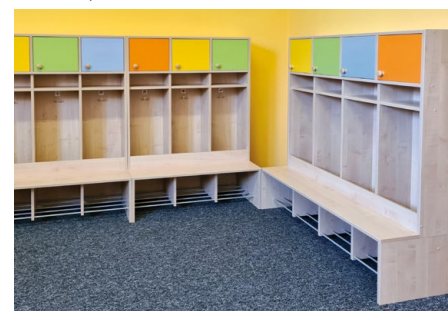

- 1 dvojháček pro 1 box
- kovový rošt na boty
- přihrádka na bačkory přístupná z vrchu za rantlem
- hloubka horní skříňky 26 cm
- záda lamino
- sedák výška 34 cm