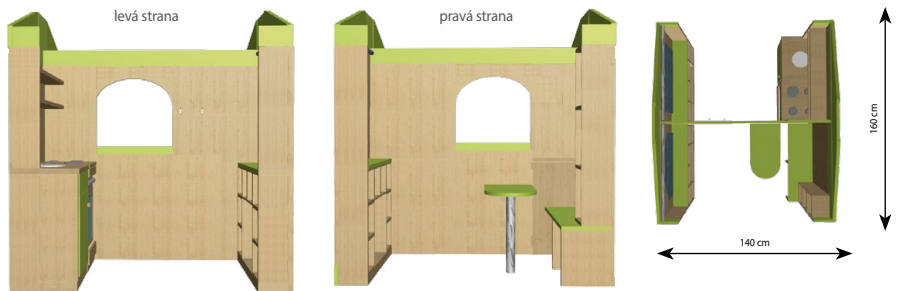

HRAD - VĚŽ 11 580 Kč

60 × 170 × 60 cm
šířka průlezu 42cm, výška průlezu 65cm

SESTAVA HRAD 4 18 140 Kč

163 × 170 × 60 cm
1× hrad-věž, 1× hrad-zeď

HRACÍ PÓDIUM LOŽ

HRACÍ PÓDIUM LOŽ 34 580 Kč

Hrací pódium z lamina s 3 úložnými skříňkami o rozměru 40 x 80 x 100 cm. Sloupky zábradlí jsou vyrobeny z bukového masívu. Výška podlahy 80 cm od země. Celková výška 260 cm.

HRACÍ KOUTEK DOMEK

D715 HRACÍ KOUTEK DOMEK 27 565 Kč

160 x 150 x 140 cm
kuchyňka, prodejní pult, sezení se stolem, divadlo

HRACÍ PÓDIUM VALEČOV

Celková výška – 220 cm
Výška hradeb – 95 cm
Výška podlahy pódia – 80 cm

HRACÍ PÓDIUM VALEČOV 32 930 Kč

Hrací pódium z lamina s možností výběru dezení. Umožňuje volný průřez z jedné brány do druhé. Sloupky zábradlí jsou vyrobeny z bukového masívu. Pódium je vybaveno regálem na kolečkách s jednou policí – 35 x 60 x 46 cm.