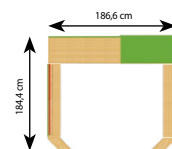

SESTAVA HRAD 2 40 710 Kč

186,6 × 170 × 186,6 cm
2× hrad-vchod, 1× hrad-okna, 1× hrad-divadlo, 4× hrad-police