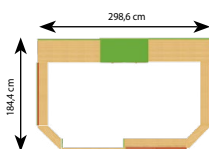

HRAD - VCHOD 4 915 Kč

103 × 170 × 18,6 cm
výška průchodu – v. 135 cm
šířka vchodu 63 cm

HRAD - ZEĎ 6 560 Kč

103 × 117,5 × 40 cm
poličky – hl. 15 cm, sedací
lavička

SESTAVA HRAD 1 55 780 Kč

289,6 × 170 × 184,8 cm
2× hrad-police, 1× hrad-vchod, 1× hrad-divadlo, 2× hrad-okna,
2× hrad-zeď, 1× A395, 1× D605

HRAD - VĚŽ 11 580 Kč

60 × 170 × 60 cm
šířka průlezu 42cm, výška průlezu 65cm

SESTAVA HRAD 4 18 140 Kč

163 × 170 × 60 cm
1× hrad-věž, 1× hrad-zeď

HRACÍ PÓDIUM LOŽ

HRACÍ PÓDIUM LOŽ 34 580 Kč

Hrací pódium z lamina s 3 úložnými skříňkami o rozměru 40 x 80 x 100 cm. Sloupky zábradlí jsou vyrobeny z bukového masívu. Výška podlahy 80 cm od země. Celková výška 260 cm.