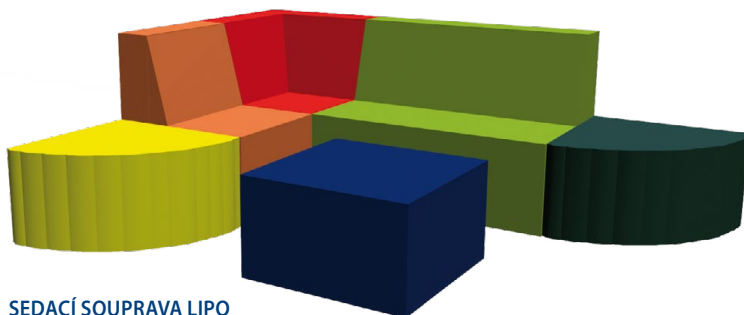

SOUPRAVA LIPO

SEDACÍ SOUPRAVA LIPO

molitanové skladebné dílce
potah KORTEXIN
spodní plocha protiskluzový šedý vinytol
výška sedu 35 cm