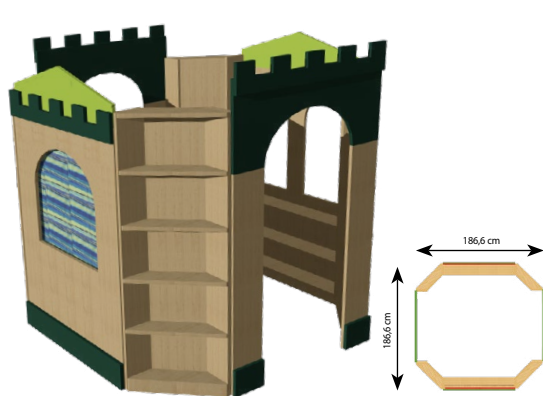

HRAD - VĚŽ 11 580 Kč

SESTAVA HRAD 3 42 610 Kč

186,6 × 170 × 186,6 cm
2× hrad-vchod, 1× hrad-okna, 1× hrad-divadlo, 4× hrad-police