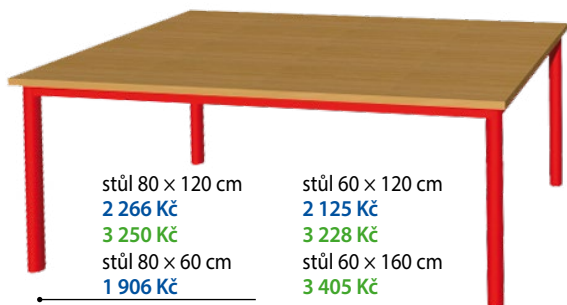

stůl 80 × 120 cm
2 266 Kč
3 250 Kč
stůl 80 × 60 cm
1 906 Kč

stůl 60 × 120 cm
2 125 Kč
3 228 Kč
stůl 60 × 160 cm
3 405 Kč
stůl 80 × 160 cm
3 457 Kč