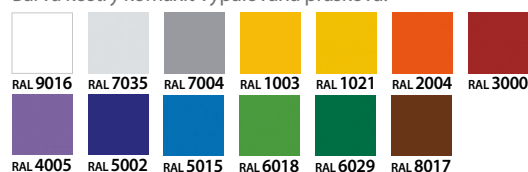

ŽIDLE
DO KUCHYŇKY
30 x 30 x 30 cm
1 644 Kč

VZORNÍK

Barva kostry komaxit vypalovaná prášková:

Barva MAT:

Barva kostry

ŽIDLE A STOLKY

ELIS - STOHOVATELNÁ

váha židle 2,7 kg
židle s tvarovaným
sedákem a opěrkem
stohovatelné
masív buk + sedák
buková překližka
červená, světle
modrá, oranžová,
světle zelená, žlutá