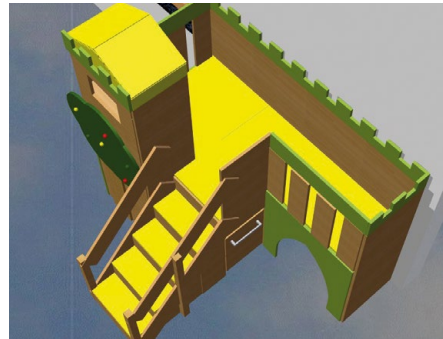

HRAD - VĚŽ 11 580 Kč

60 × 170 × 60 cm
šířka průlezu 42cm, výška průlezu 65cm

SESTAVA HRAD 4 18 140 Kč

163 × 170 × 60 cm
1× hrad-věž, 1× hrad-zeď

HRACÍ PÓDIUM LOŽ

HRACÍ PÓDIUM LOŽ 34 580 Kč

Hrací pódium z lamina s 3 úložnými skříňkami o rozměru 40 x 80 x 100 cm. Sloupky zábradlí jsou vyrobeny z bukového masívu. Výška podlahy 80 cm od země. Celková výška 260 cm.

HRACÍ PÓDIUM VALEČOV 32 930 Kč

Hrací pódium z lamina s možností výběru dezení. Umožňuje volný průřez z jedné brány do druhé. Sloupky zábradlí jsou vyrobeny z bukového masívu. Pódium je vybaveno regálem na kolečkách s jednou policí – 35 x 60 x 46 cm.