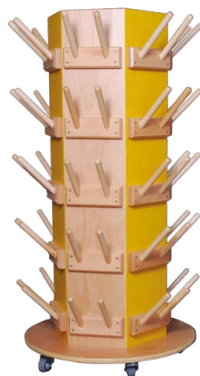

EŠ 1 VĚŠÁK NA BOTY – ŠESTIHRAN

výška 120 cm, průměr 60 cm, 30 párů bot

12 569 Kč

výška 120 cm, průměr 60 cm, 15 párů bot

10 469 Kč

šířka 70 cm, 4 páry bot

983 Kč

šířka 90 cm, 5 párů bot

1 067 Kč