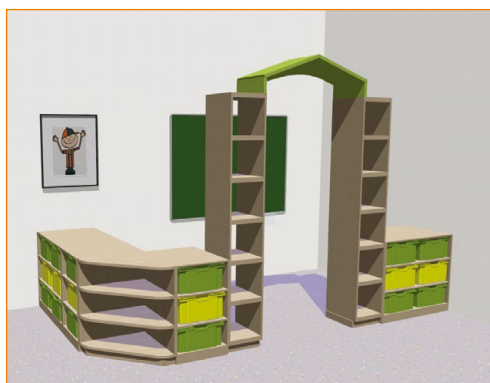

SESTAVA Č. 11 - prostorová
včetně 18 ks plastových boxů, 274,9 × 180 × 148,7 cm

28 815 Kč