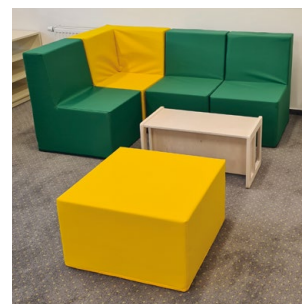

LIPO C 5 702 Kč
100 × 70 × 60 cm