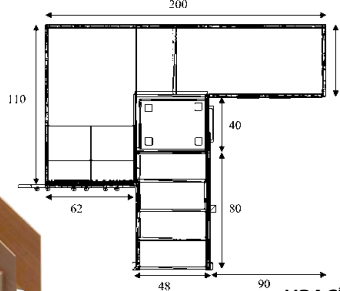

HRACÍ KOUTEK DOMEK

D715 HRACÍ KOUTEK DOMEK 27 565 Kč

160 x 150 x 140 cm
kuchyňka, prodejní pult, sezení se stolem, divadlo

HRACÍ PÓDIUM VALEČOV

Celková výška – 220 cm
Výška hradeb – 95 cm
Výška podlahy pódia – 80 cm