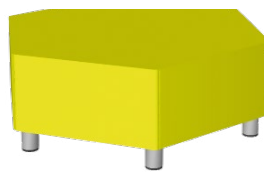

VARIO C 5 554 Kč
VARIO ECO C 5 014 Kč
pr. 100 cm, 100 × 34 × 86,6 cm