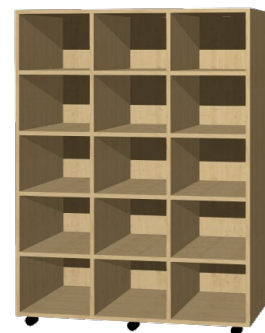

U8 REGÁL NA LOŽNÍ PRÁDLO NA KOLEČKÁCH

117 × 155 × 62 cm 15 boxů (36,5 × 27,5 × 60 cm)
11 175 Kč