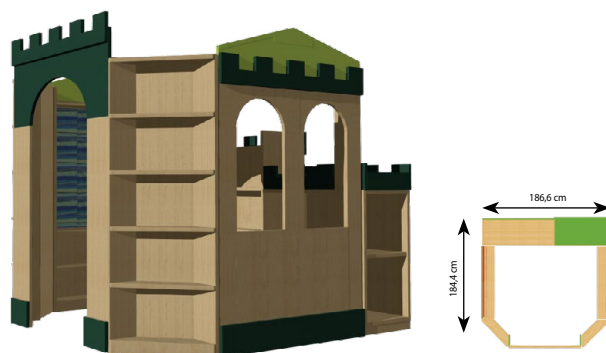

HRAD - VCHOD 4 915 Kč

103 × 170 × 18,6 cm
výška průchodu – v. 135 cm
šířka vchodu 63 cm

HRAD - ZEĎ 6 560 Kč

103 × 117,5 × 40 cm
poličky – hl. 15 cm, sedací
lavička

SESTAVA HRAD 1 55 780 Kč

289,6 × 170 × 184,8 cm
2× hrad-police, 1× hrad-vchod, 1× hrad-divadlo, 2× hrad-okna,
2× hrad-zeď, 1× A395, 1× D605

HRAD - VĚŽ 11 580 Kč

60 × 170 × 60 cm
šířka průlezu 42cm, výška průlezu 65cm

SESTAVA HRAD 4 18 140 Kč

163 × 170 × 60 cm
1× hrad-věž, 1× hrad-zeď

HRACÍ PÓDIUM LOŽ

HRACÍ PÓDIUM LOŽ 34 580 Kč

Hrací pódium z lamina s 3 úložnými skříňkami o rozměru 40 x 80 x 100 cm. Sloupky zábradlí jsou vyrobeny z bukového masívu. Výška podlahy 80 cm od země. Celková výška 260 cm.