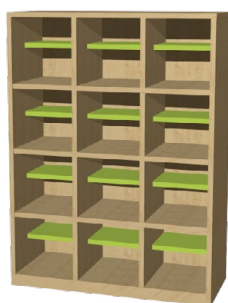

BOTNÍK Š1
do sestavy s věšákovou stěnou
60 × 130 × 30 cm
3580 Kč

BOTNÍK Š2-2
mělčí barevné police na bačkory hl. 20 cm
56 × 115 × 35 cm
5790 Kč

BOTNÍK Š2-3
mělčí barevné police na bačkory hl. 20 cm
83 × 115 × 35 cm
6930 Kč