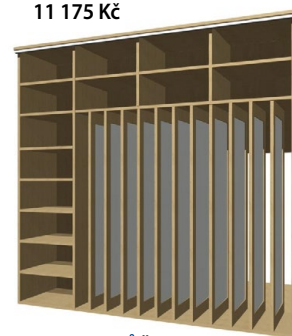

U9 N STĚNA NA MATRACE A LŮŽKOVINY

200 × 200 × 62 cm + 8cm přesah na kolejničku, příčky mezi matracemi - rámeček z lamina 8cm, výplň oboustranný sololit bílý, záda děrovaný sololit, za matracemi bez zad, box na lůžkoviny cca 46 × 62 × 22 cm, vnitřní výška prostoru na matrace 145cm
33 625 Kč