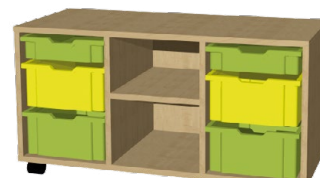

A 645 6 690 Kč
102 × 53 × 45 cm
skříňka na kolečkách
cena včetně boxů na lištách