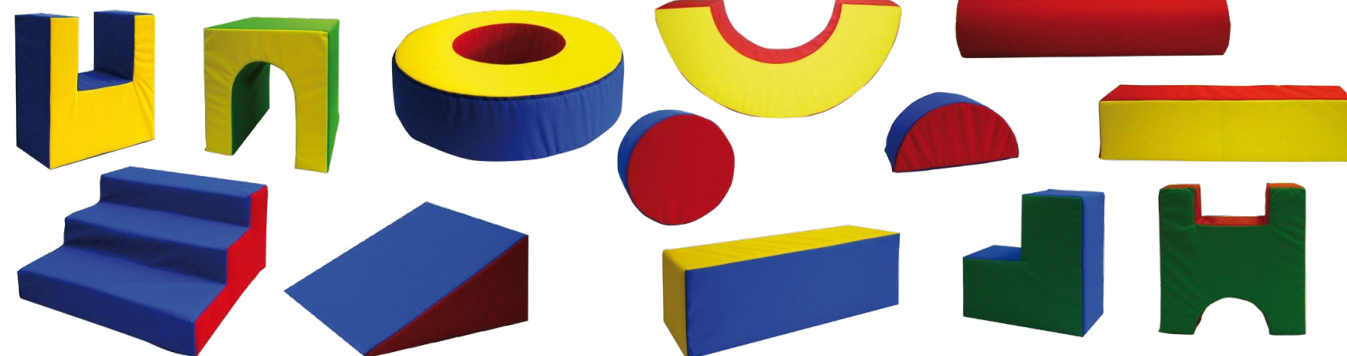

MEGASTAVEBNICE MOLITANOVÁ

KORTEXIN nebo VINYTOL - Molitanové díly v látce kortexin – lze objednávat jednotlivě

Kvádr	120 × 30 × 30 cm	2 660 Kč
Kvádr	90 × 30 × 30 cm	1 694 Kč
Válec velký	Ø 30 cm, délka 120 cm	2 304 Kč
Tunel	60 × 60 × 60 cm	3 693 Kč
Kruh velký	Ø 120 cm	8 690 Kč
Půlkruh velký	Ø 120 cm	4 828 Kč
Hranol H	60 × 60 × 30 cm	2 304 Kč
Hranol U	60 × 60 × 30 cm	2 304 Kč

kortexin	vinytol	červená/žlutá
2 660 Kč	2 998 Kč	2 998 Kč
modrá/žlutá	1 965 Kč	1 965 Kč
1 694 Kč	1 965 Kč	1 965 Kč
červená/žlutá	2 304 Kč	2 660 Kč
2 304 Kč	2 660 Kč	2 660 Kč
zelená/žlutá	3 693 Kč	4 218 Kč
3 693 Kč	4 218 Kč	4 218 Kč
modrá/červená	8 690 Kč	9 995 Kč
8 690 Kč	9 995 Kč	9 995 Kč
žlutá/červená	4 828 Kč	5 522 Kč
4 828 Kč	5 522 Kč	5 522 Kč
zelená/červená	2 304 Kč	2 660 Kč
2 304 Kč	2 660 Kč	2 660 Kč
žlutá/modrá	2 304 Kč	2 660 Kč
2 304 Kč	2 660 Kč	2 660 Kč

Hranol L	60 × 60 × 30 cm	1 897 Kč	2 202 Kč	zelená/modrá
Kruh plný	Ø 60 cm	1 965 Kč	2 084 Kč	červená/modrá
Půlkruh plný	Ø 60 cm	1 050 Kč	1 423 Kč	červená/modrá
Klín molitanový	60 × 60 × 30 cm	1 796 Kč	2 050 Kč	modrá/červená
Schůdky ke stavebnici	60 × 60 × 30 cm	2 304 Kč	2 660 Kč	modrá/červená
kostka	35 × 35 × 35 cm	881 Kč	983 Kč	jednobarevná
kostka	48 × 48 × 48 cm	1 542 Kč	1 762 Kč	jednobarevná
válec	Ø 30 cm × 30 cm	1 084 Kč	1 220 Kč	jednobarevná