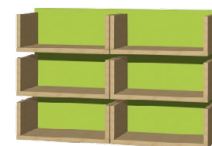

D 395 police závěsná
90 × 60 × 22 cm
3 125 Kč