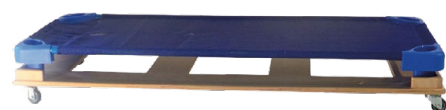

60 x 120 cm 312 Kč 70 x 140 cm 347 Kč

aktuální dezény naleznete v e-shopu

VOZÍK NA PLASTOVÁ LEHÁTKA 133 CM

133 x 58 cm, nosnost 120 kg
3 497 Kč

VOZÍK NA PLASTOVÁ LEHÁTKA 144 CM

144 x 58 cm, nosnost 120 kg
3 497 Kč