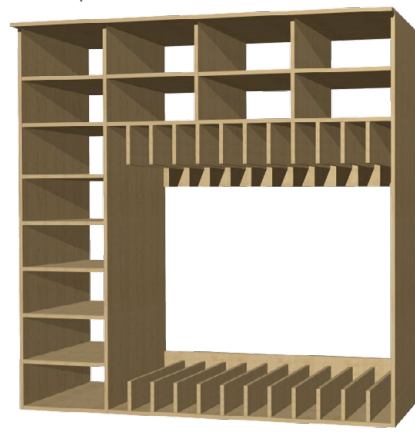

U9 STĚNA NA MATRACE A LŮŽKOVINY

200 × 200 × 62 cm + 8 cm přesah na kolejničku spodní příčky v. 15cm horní příčky v. 20cm bez zad box na lůžkoviny cca 46 × 62 × 22 cm vnitřní výška prostoru na matrace 145cm
18 320 Kč (cena včetně kolejničky na závěs)