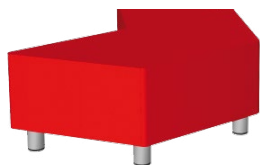

VARIO E 5 001 Kč
VARIO ECO E 4 461 Kč
86,6 × 34 × 75 cm