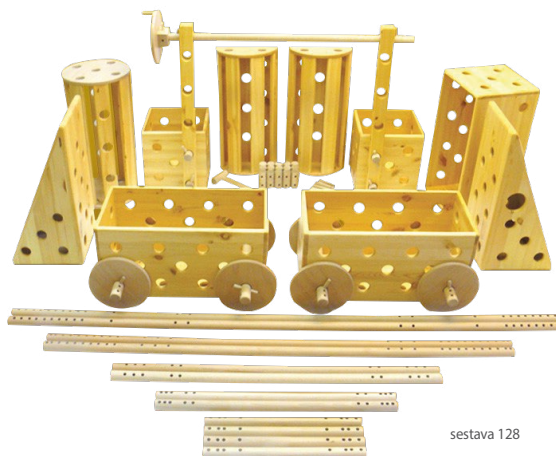

Variabilní stavebnice z masivních bukových stavebních kostek, nábytku a příslušenství. Tyto dřevěné hračky rozvíjí u dětí logické myšlení, prostorovou orientaci a fantazii.

BUKO – HRAD VELKÝ 6 815 Kč
počet dílů: 543

TROXI 1 420 Kč
počet dílů: 106

E-SHOP www.nabytek-honza.cz

Využijte možnost nákupu přes E-shop. U všech prvků vyberete požadované varianty – barevné kombinace, výšky atd. Takto se nestane, že byste něco opomněli. Pokud budete potřebovat poradit s výběrem nebo nastavením, pak jsme tu pro vás na tel. 326 771 195.

POLIKARPOVKA

Polikarpovka je určena pro děti v mateřských školách, dětských klubech a školních družinách základních škol, slouží i jako **cvičební pomůcka**. Polikarpovka je tvořena dutými geometrickými tělesy, např. kvádrem, krychlí, válcem, jehlanem, půlválcem a dalšími. Kvádr, nízký kvádr, pidikvádr, sloupek a krychle mají pouze pět stěn. Stěny jednotlivých těles jsou navrženy velkými kulatými otvory v pravidelných vzdálenostech od sebe. Do těchto otvorů lze pohodlně provlékat bukové tyče různých délek, do kterých jsou navržené menší kulaté otvory o průměru 10 mm. Pomocí krátkých kónických kolíčků, které se zastrkují do těchto malých otvorů, spojíme napevno dvě i více těles. Součástí stavebnice jsou i kola ve dvou velikostech.

Hlavním výrobním materiálem je **skandinávská borovice**, která se v mnoha ohledech liší od české. Díky tuhým klimatickým podmínkám a výrazně pomalejšímu růstu je tvrdší, robustnější, pevnější a houževnatější. Krásně voní, je velmi příjemná na pohmat, vytváří zvláštní uklidňující atmosféru. Zároveň však není těžká jako plošné lepené materiály (laťovka, biodeska), takže je snadné zapojit do činnosti a hry i menší děti. Spojovací tyče, špalíky a zajišťovací kolíčky jsou vyrobeny z tvrdého bukového dřeva. Kola, podstavy válců a půlválců jsou z nezníčitelné truhlářské bukové překližky. Vše je opatřeno bezbarvým matným lakem certifikovaným pro použití na hračky.