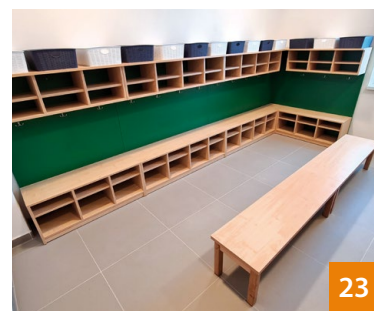

ŠATNOVÉ STĚNY S DVÍŘKY

PRO 2 DĚTI

73,4 × 120 × 32 cm

5 285 Kč

B2 – BOTNÍK

67 × 30+3 zadní rantl × 30 cm

1 865 Kč

PRO 3 DĚTI

109,2 × 120 × 32 cm

7 250 Kč

B3 – BOTNÍK

102,8 × 30+3 zadní rantl × 30 cm

2 355 Kč

PRO 4 DĚTI

145 × 120 × 32 cm

9 100 Kč

2 × B2 – BOTNÍK

67 × 30+3 zadní rantl × 30 cm

3 730 Kč

- 2 dvojháčky pro jeden box
- dveře s horní a dolní mezerou
- 1 police - záda lamino
- botník na bačkory vnitřní výška 11 cm, mělčí o 10 cm, záda lamino jen za prostorem pro bačkory

s tyčí na ramínka

110 × 90 × 50 cm

3 930 Kč

výška 120 cm, průměr 60 cm, 30 párů bot

12 569 Kč

výška 120 cm, průměr 60 cm, 15 párů bot

10 469 Kč

šířka 70 cm, 4 páry bot

983 Kč

šířka 90 cm, 5 párů bot

1 067 Kč

výška 90 cm, šířka 110 cm,

25 párů bot

9 590 Kč

30ks obrázků 4 × 4 cm, bílý plastový podklad

obrázky terracotta, samolepící

290 Kč

NA NÁVLEKY 3 395 Kč

70 × 42 × 45 cm

cena včetně dvou JUMBO boxů

SEDACÍ MATRACE 760 Kč

70 × 3 × 45 cm

kortexin/vinytol šedý (protiskluz)

velikost pro dospělé

Látka UNI: modrá, zelená, červená,

žlutá, oranžová, šedá

242 Kč/1 pár

180 Kč

šířka 42 cm

výška 45 cm

výběr látek na e-shopu

20

21

22

23

24

25

26