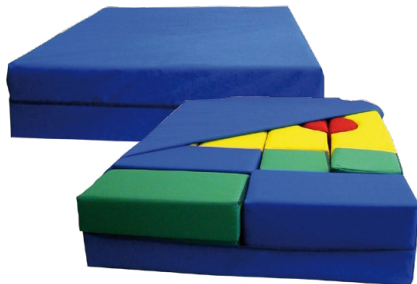

STAVEBNICE MOLITANOVÁ M15

5 ks kvádr 30 × 15 × 15 cm, 10 ks kostka 15 × 15 × 15 cm

15 dílná souprava – látka KORTEXIN **4 930 Kč**

15 dílná souprava – látka VINYTOL **5 675 Kč**