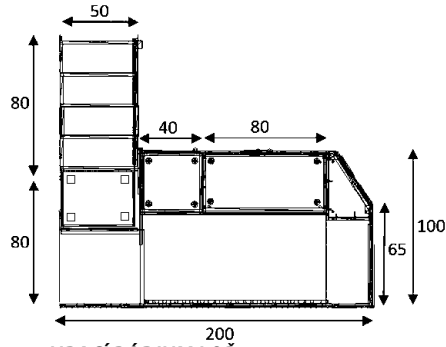

HRAD - VĚŽ 11 580 Kč

60 × 170 × 60 cm
šířka průlezu 42cm, výška průlezu 65cm

SESTAVA HRAD 4 18 140 Kč

163 × 170 × 60 cm
1× hrad-věž, 1× hrad-zeď

HRACÍ PÓDIUM LOŽ

HRACÍ PÓDIUM LOŽ 34 580 Kč

Hrací pódium z lamina s 3 úložnými skříňkami o rozměru 40 x 80 x 100 cm. Sloupky zábradlí jsou vyrobeny z bukového masívu. Výška podlahy 80 cm od země. Celková výška 260 cm.