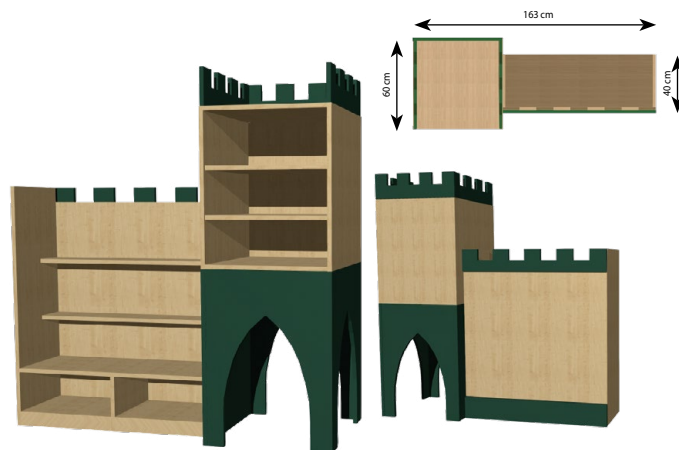

HRAD - VCHOD 4 915 Kč

103 × 170 × 18,6 cm
výška průchodu – v. 135 cm
šířka vchodu 63 cm

HRAD - ZEĎ 6 560 Kč

103 × 117,5 × 40 cm
poličky – hl. 15 cm, sedací
lavička

SESTAVA HRAD 1 55 780 Kč

289,6 × 170 × 184,8 cm
2× hrad-police, 1× hrad-vchod, 1× hrad-divadlo, 2× hrad-okna,
2× hrad-zeď, 1× A395, 1× D605

SESTAVA HRAD 2 40 710 Kč

186,6 × 170 × 184,8 cm
2× hrad-police, 1× hrad-vchod, 1× hrad-divadlo, 1× hrad-okna,
1× hrad-zeď, 2× C405+S, 1× D605

SESTAVA HRAD 3 42 610 Kč

186,6 × 170 × 186,6 cm
2× hrad-vchod, 1× hrad-okna, 1× hrad-divadlo, 4× hrad-police

HRAD - VĚŽ 11 580 Kč

60 × 170 × 60 cm
šířka průlezu 42cm, výška průlezu 65cm

SESTAVA HRAD 4 18 140 Kč

163 × 170 × 60 cm
1× hrad-věž, 1× hrad-zeď

HRACÍ PÓDIUM LOŽ

HRACÍ PÓDIUM LOŽ 34 580 Kč

Hrací pódium z lamina s 3 úložnými skříňkami o rozměru 40 x 80 x 100 cm. Sloupky zábradlí jsou vyrobeny z bukového masívu. Výška podlahy 80 cm od země. Celková výška 260 cm.