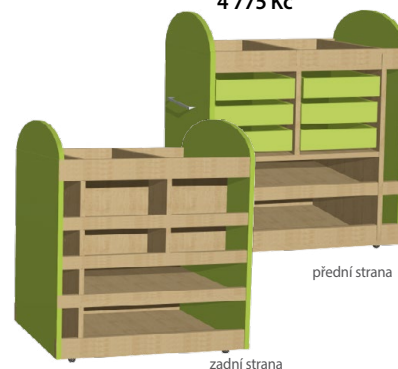

D345-I BOX NA MALOVÁNÍ NA KOLEČKÁCH, S OBLOUKEM
včetně boxů na lištách
80 × 102,5 × 60 cm
7 620 Kč