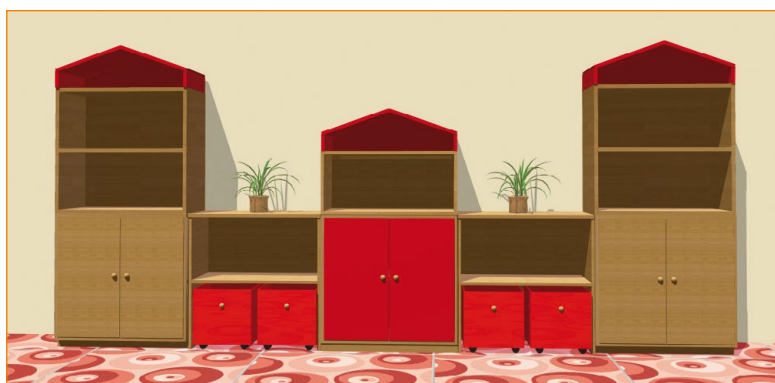

SESTAVY

SESTAVA Č. 2
308,5 × 80 × 40/45 cm

23 055 Kč

SESTAVA Č. 3
skříňky s nástavbami, 400 × 180 × 40 cm

34 690 Kč

SESTAVA Č. 4 – prostorová
200 × 155 × 40 cm

22 175 Kč

SESTAVA Č. 5
280 × 180 × 120 cm (bez opony)