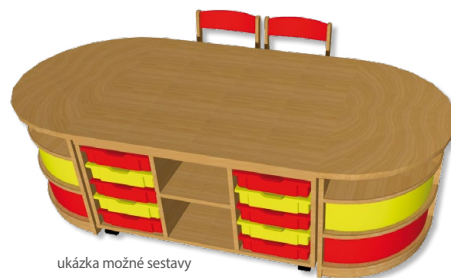

SKŘÍŇKY S PLASTOVÝMI BOXY

ŘADA SKŘÍŇEK S PLASTOVÝMI BOXY určená pro vytváření prostorových sestav – hracích stůlů. Využitím skříňek A605+S a osazením krycích desek vytvoříte stoly, ke kterým si děti mohou sednout a hrát si. Skříňky s plastovými boxy na kolečkách můžete elegantně uschovat pod takto vzniklý stůl.