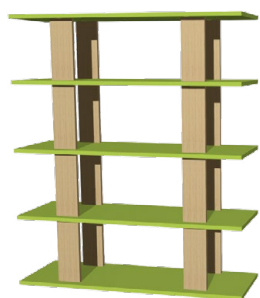

D 275 POLICOVÝ REGÁL
120 × 140 × 40 cm
5 670 Kč