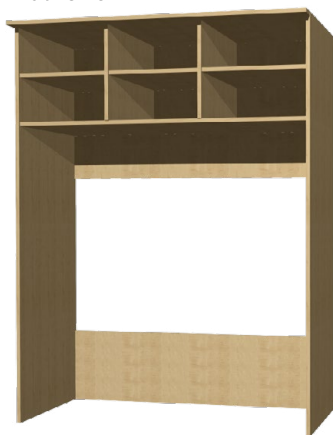

U5 STĚNA NA LEHÁTKA A LŮŽKOVINY

155 × 205 × 62 + 8 cm přesah na kolejničku, vnitřní výška prostoru na lehátka 153 cm
8 870 Kč