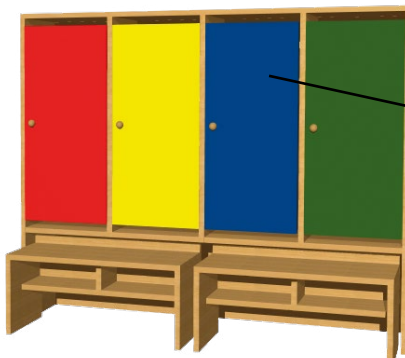

SŠ4 – ŠATNOVÁ STĚNA

PRO 4 DĚTI

145 × 120 × 32 cm

9 100 Kč

2 × B2 – BOTNÍK

67 × 30+3 zadní rantl × 30 cm

3 730 Kč