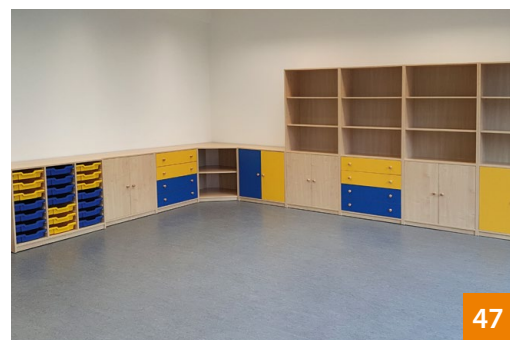

46

47

Vážení přátelé, dostáváte do rukou rozšířený katalog nábytku určený pro mateřské školy. Jelikož v oboru fungujeme více než 30 let, známe problematiku školství dobře. Proto navrhujeme vlastní řady nábytku **HONZÍK a MARTY**, které plně pokryjí vaše potřeby. Nábytek je vyroben z tvrdého lamina, opatřen 2 mm ABS hranou pro bezpečnost dětí a trvanlivost skříněk. Prioritou je jakost a zdravotní nezávadnost – veškeré zboží odpovídá ČSN a je ekologicky nezávadné. U jednotlivých druhů nábytku jsou k dispozici atesty na materiály použité při jejich výrobě. Aktuální ceny naleznete na našem e-shopu. V případě potřeby **náhradního plnění** nás kontaktujte předem. Ceny uvedené v katalogu jsou včetně DPH. Na spolupráci se těší **Mgr. Jan Nohýnek a zaměstnanci NÁBYTKU HONZA.**