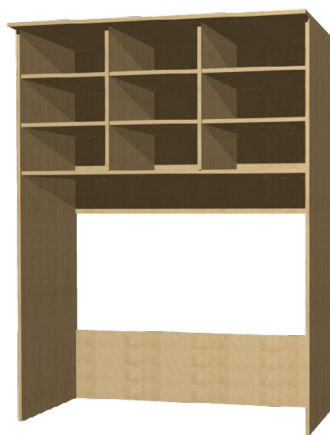

U6 STĚNA NA LEHÁTKA A LŮŽKOVINY

155 × 205 × 62 + 8 cm přesah na kolejničku, vnitřní výška prostoru na lehátka 128 cm
11 130 Kč