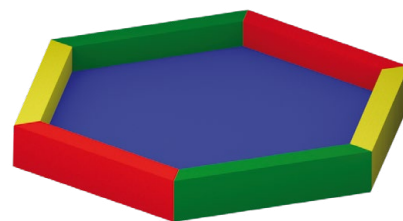

BAZÉN NA MÍČKY (KORTEXIN)

ČTVEREC A 150 × 40 × 150 cm 12 214 Kč
ČTVEREC B 200 × 40 × 200 cm 15 263 Kč
ČTVEREC C 250 × 40 × 250 cm 18 922 Kč

KRUH ø 150 cm, výška 50 cm, dělený 17 584 Kč
KRUH ø 200 cm, výška 50 cm, dělený 22 801 Kč
KRUH ø 250 cm, výška 50 cm, dělený 28 493 Kč

ROH 150 × 40 × 150 cm 18 272 Kč
ROH 200 × 40 × 200 cm 19 327 Kč
ROH 250 × 40 × 250 cm 21 124 Kč

MÍČKY DO BAZÉNU 3 595 Kč
balení: 1000 ks

ŠESTIÚHELNÍK ø 146 cm 14 501 Kč
(strana délka 73 cm)
molitanové dílce 20 × 20 cm