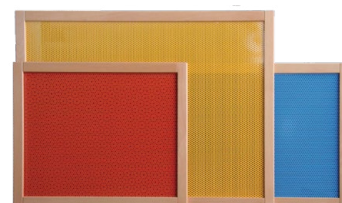

INTERAKTIVNÍ SESTAVY

KOMPLETNÍ DODÁVKY PRO INTERAKTIVNÍ UČEBNÍ

· návrh · realizace · školení · záruční a pozáruční servis · prodloužená záruka 25 let na povrch, 24 měsíců na konstrukci · pracují s každým softwarem · software v českém jazyce · maximální odolnost proti poškození · pevná konstrukce, tvrný povrch · tabule jsou magnetické · projekční tabule s úpravou pro snížení odlesku

SESTAVA 1

tabule 200 x 120 cm, zvedací systém Pylon AL, dataprojektor s ramenem, montáž a zaškolení, doprava. Vhodné do MŠ - posuv tabule téměř k podlaze.

orientační cena 105 657 Kč

SESTAVA 2

tabule 200 x 120 cm, dataprojektor s raménem, montáž a zaškolení, doprava

orientační cena 79 969 Kč

Mobilní tabule pro MŠ

rozměr desky: 1,2 x 1 m nebo 1,5 x 1 m, výška spodní hrany tabule od země - 30 cm

Rám tabule je kovový v šedé povrchové úpravě. Tabule je možné dodat v 3 kombinacích typů povrchů. Konstrukce tabule je svařena z tenkostěnných profilů, nohy jsou opatřeny pojezdovými kolečky s brzdou.

Typ	povrch jedné strany/povrch druhé strany	1,2 x 1 m	1,5 x 1 m
MOBIL MŠ H	křída, keramika, magnet / křída, keramika, magnet	7 800 Kč	7 935 Kč
MOBIL MŠ I	křída, keramika, magnet / fix, keramika, magnet	7 800 Kč	7 935 Kč
MOBIL MŠ J	fix, keramika, magnet / fix, keramika, magnet	7 800 Kč	7 935 Kč

Povrchy:

křída, keramika, magnet – povrch zelený pro popis křídou, dvouvrstvá vypalovaná keramika e3, magnetický

fix, keramika, magnet – povrch bílý pro popis fixem, dvouvrstvá vypalovaná keramika e3, magnetický

VITRÍNY

TRADICE ZVÍŘÁTKA VITINCOM – venkovní vitrína

- hliníkový rám 30mm · dveře plexisklo
- otevírání L i P (možno dveře otočit)
- podklad barevný plech · bezpečnostní zámek
- barvy: žlutá, červená, tyrkysová, zelená