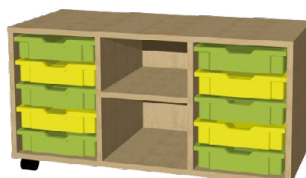

A 635 9 305 Kč
102 × 53 × 45 cm
skříňka na kolečkách
cena včetně boxů na lištách