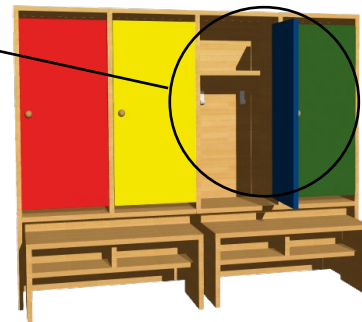

- 2 dvojháčky pro jeden box
- dveře s horní a dolní mezerou
- 1 police - záda lamino
- botník na bačkory vnitřní výška 11 cm, mělčí o 10 cm, záda lamino jen za prostorem pro bačkory