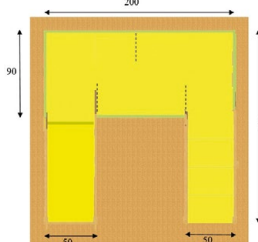

HRAD - VĚŽ 11 580 Kč

60 × 170 × 60 cm
šířka průlezu 42cm, výška průlezu 65cm

SESTAVA HRAD 4 18 140 Kč

163 × 170 × 60 cm
1× hrad-věž, 1× hrad-zeď

HRACÍ PÓDIUM LOŽ

HRACÍ PÓDIUM LOŽ 34 580 Kč

Hrací pódium z lamina s 3 úložnými skříňkami o rozměru 40 x 80 x 100 cm. Sloupky zábradlí jsou vyrobeny z bukového masívu. Výška podlahy 80 cm od země. Celková výška 260 cm.

HRACÍ PÓDIUM VALEČOV 32 930 Kč

Hrací pódium z lamina s možností výběru dezení. Umožňuje volný průřez z jedné brány do druhé. Sloupky zábradlí jsou vyrobeny z bukového masívu. Pódium je vybaveno regálem na kolečkách s jednou policí – 35 x 60 x 46 cm.

HRACÍ PÓDIUM KOST

Celková výška – 145 cm
Výška hradeb – 65 cm
Výška podlahy pódia – 80 cm

HRACÍ PÓDIUM KOST 46 175 Kč

Hrací pódium z lamina s možností výběru dezení. Umožňuje průřez mezi 3 bránami. Sloupky zábradlí jsou vyrobeny z bukového masívu. Zadní stěna je plná bez otvorů - možnost postavit do prostoru nebo ke zdi.