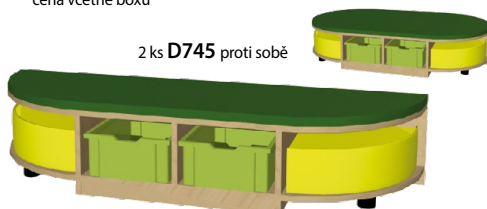

2 ks D745 proti sobě

D745 SEDACÍ LAVICE 6 935 Kč
160 × 30 × 45 cm
cena včetně boxů
SEDACÍ MATRACE S ČTVRTKRUHY 1 160 Kč
160 × 3 × 45 cm
kortexin/vinytol šedý (protiskluz)