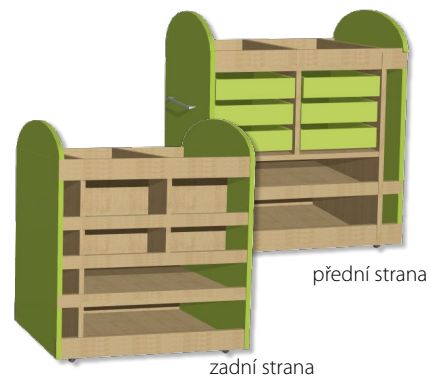

D95506 VOZÍK NA KOSTKY
možno vybavit malými
plastovými boxy
85 x 55 x 85 cm
9895 Kč