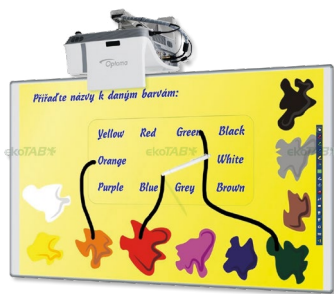

SESTAVA 2
tabule 200 x 120 cm, dataprojektor s ramenem, montáž a zaškolení, doprava
orientační cena 79146 Kč

Mobilní tabule pro MŠ

rozměr desky: 1,2 x 1 m nebo 1,5 x 1 m, výška spodní hrany tabule od země - 30 cm
Rám tabule je kovový v šedé povrchové úpravě. Tabule je možné dodat v 7 kombinacích typů povrchů. Konstrukce tabule je svařena z tenkostěnných profilů, nohy jsou opatřeny pojezdovými kolečky s brzdou.