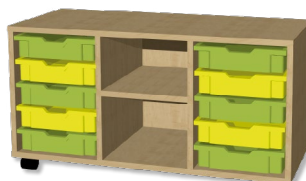

A 635 9305 Kč
102 × 53 × 45 cm
skříňka na kolečkách
cena včetně boxů na listách