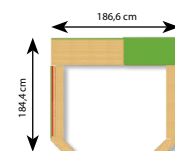

SESTAVA HRAD 1

289,6 × 170 × 184,8 cm
2× hrad-police, 1× hrad-vchod, 1× hrad-divadlo, 2× hrad-okna,
2× hrad-zeď, 1× A395, 1× D605

55780 Kč

SESTAVA HRAD 2

186,6 × 170 × 184,8 cm
2× hrad-police, 1× hrad-vchod, 1× hrad-divadlo, 1× hrad-okna,
1× hrad-zeď, 2× C405+S, 1× D605

40710 Kč