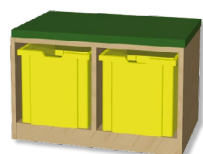

D855 BOTNÍK NA NÁVLEKY 3395 Kč
70 × 42 × 45 cm
cena včetně dvou JUMBO boxů
SEDACÍ MATRACE 720 Kč
70 × 3 × 45 cm
kortexin/vinytol šedý (protiskluz)