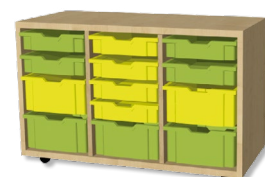

**A 535 8420 Kč**  
102 × 65 × 45 cm  
skříňka na kolečkách  
cena vč. boxů na lištách

**A 545 8860 Kč**  
102 × 65 × 45 cm  
skříňka na kolečkách  
cena vč. boxů na lištách

**A 585 4355 Kč**  
45 × 75 × 45 cm