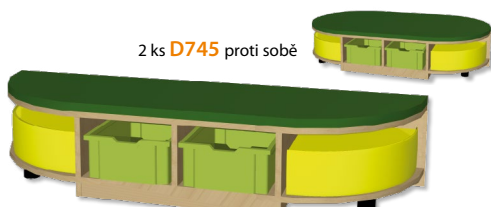

2 ks D745 proti sobě

D745 SEDACÍ LAVICE 6935 Kč
160 × 30 × 45 cm
cena včetně boxů
SEDACÍ MATRACE S ČTVRTKRUHY 1070 Kč
160 × 3 × 45 cm
kortexin/vinytol šedý (protiskluz)