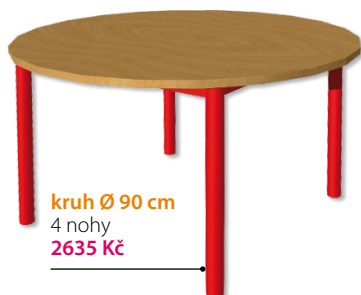

► **HONZÍK KS2** – výškově stavitelné stoly s kovovou podnoží (pod deskou celosvařený rám) – deska lamino, tloušťka 18 mm, hrany **ABS 2 mm**, kovové nohy, trubka 38 mm a 35 mm, všechny nohy jsou **opatřeny stavěcím šroubem** pro vyrovnání nerovností podlahy, vysoce odolná povrchová úprava – vypalovaná prášková barva (komaxit). **Možnost stavitelnosti vel. 2 až 4** pomocí 2 imbusových šroubů na každé noze.

HONZÍK K

HONZÍK KS2

stůl 80 × 120 cm  
2160 Kč  
3250 Kč

stůl 60 × 120 cm  
2020 Kč  
3228 Kč

stůl 80 × 60 cm  
1820 Kč

stůl 60 × 160 cm  
3405 Kč

stůl 80 × 160 cm  
3457 Kč

kruh Ø 90 cm  
4 nohy  
2635 Kč

stůl půlkruhový  
120 × 60 cm  
(ukončovací)  
2390 Kč

stůl 60 × 60 cm  
1765 Kč

stůl 80 × 80 cm  
1900 Kč  
3057 Kč

stůl šestiúhelníkový Ø 120 cm  
6 noh  
3195 Kč  
5693 Kč

kruh Ø 120 cm  
6 noh  
3355 Kč  
5693 Kč