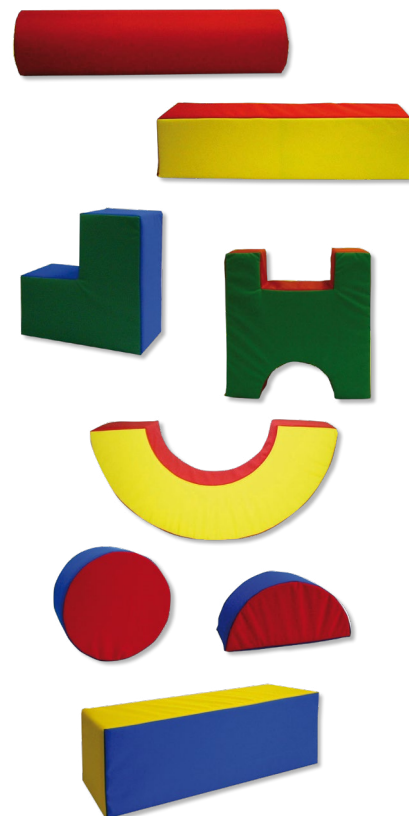

STAVEBNICE MOLITANOVÁ M30

povlaky jsou vyrobeny z technické tkaniny KORTEXIN (batohy), která je snadno omyvatelná
11 dílná souprava kortexin **8216 Kč**
11 dílná souprava vinytol **9470 Kč**
rozměry složené stavebnice: 62 × 90 × 60 cm

Malá sada - 11 dílů

Rozměry stavebnice složené:
62 × 90 × 60 cm (cca 8 kg)
2 ks kvádr 60 × 30 × 30 cm
3 ks kostka 30 × 30 × 30 cm
2 ks půlválec průměr 30 cm délka 60 cm
1 ks půlválec průměr 30 cm délka 30 cm
1 ks velký trojúhelník 60 × 30 × 30 cm (s vykroužením)
2 ks střecha 30 × 30 × 30 cm (z krychle 30 × 30 × 30 cm)

Kortexin
modrá
žlutá
červená
červená
žlutá
zelená

STAVEBNICE MOLITANOVÁ M10

11 dílná souprava – látka KORTEXIN **6505 Kč**
11 dílná souprava – VINYTOL **7487 Kč**

Rozměry stavebnice složené: 50 × 50 × 40 cm
1 ks čtverec 50 × 50 × 10 cm
2 ks čtverec 25 × 25 × 10 cm
1 ks obdélník 50 × 25 × 10 cm
1 ks trojúhelník 50 × 50 × 10 cm (přepona 70 cm)
2 ks trojúhelník 35 × 35 × 10 cm (přepona 50 cm)
2 ks půlkruh průměr 25 × 10 cm
2 ks most 50 × 25 × 10 cm

žlutá
červená + žlutá
modrá
modrá
červená + žlutá
červená + modrá
žlutá + červená

STAVEBNICE MOLITANOVÁ M25

8 dílná souprava – látka KORTEXIN **4946 Kč**
8 dílná souprava – VINYTOL **5641 Kč**

Rozměry stavebnice složené: 64 × 51 × 38 cm
2 ks kvádr 25 × 12,5 × 50 cm
2 ks kostka 25 × 25 × 25 cm
2 ks válec Ø 25 cm, délka 25 cm
2 ks střecha 25 × 25 cm (z krychle 25 × 25 × 25 cm)

MEGASTAVEBNICE MOLITANOVÁ

KORTEXIN nebo VINYTOL

Molitanové díly v látce kortexin – lze objednat jednotlivě