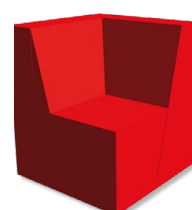

LIPO D **5728 Kč**
60 x 70 x 60 cm