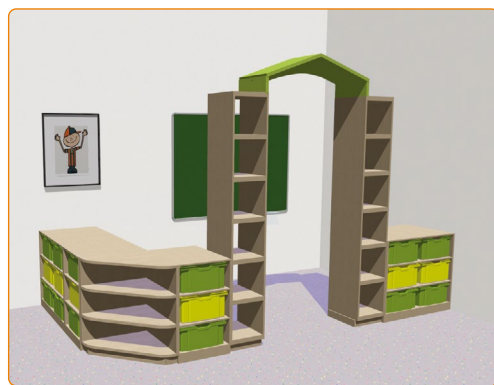

SESTAVA Č. 11 – prostorová **28815 Kč**
včetně 18 ks plastových boxů, 274,9 × 180 × 148,7 cm