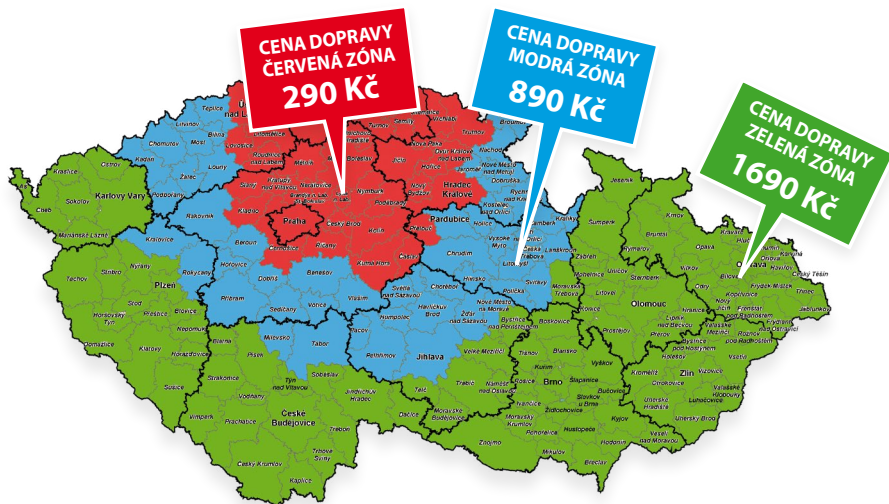

Vážení přátelé, dostáváte do rukou rozšířený katalog nábytku určený pro mateřské školy. Jelikož v oboru fungujeme více než 30 let, známe problematiku školství dobře. Proto navrhujeme vlastní řady nábytku **HONZÍK a MARTY**, které plně pokryjí vaše potřeby. Nábytek je vyroben z tvrdého lamina, opatřen 2 mm ABS hranou pro bezpečnost dětí a trvanlivost skříněk. Prioritou je jakost a zdravotní nezávadnost – veškeré zboží odpovídá ČSN a je ekologicky nezávadné. U jednotlivých druhů nábytku jsou k dispozici atesty na materiály použité při jejich výrobě.

Aktuální ceny naleznete na našem e-shopu. V případě potřeby **náhradního plnění** nás kontaktujte předem. Ceny uvedené v katalogu jsou včetně DPH.

Na spolupráci se těší **Mgr. Jan Nohýnek a zaměstnanci NÁBYTKU HONZA.**

Při nákupu **nad 50000 Kč** doprava **ZDARMA.**

Drobné zásilky 99 Kč.

Při menších objednávkách individuální cena dopravy.

MONTÁŽ:

V červené zóně – ZDARMA (většina nábytku, vyjma tabulí)

V modré a zelené zóně – individuální kalkulace na montáž.

Při objednávce **nad 100 000 Kč MONTÁŽ ZDARMA.**

OBJEDNÁVAT MŮŽETE

písemně :: telefonicky :: e-mailem

NÁBYTEK HONZA s. r. o.
Masarykovo náměstí 701
295 01 Mnichovo Hradiště

tel.: 326 771 195

e-mail: reditel@nabytek-honza.cz

IČO: 27198821

DIČ: CZ27198821

Sídlo společnosti:

NÁBYTEK HONZA s. r. o.

Masarykovo náměstí 701, 295 01 Mnichovo Hradiště

tel.: 326 771 195

e-mail: reditel@nabytek-honza.cz

IČO: 27198821 :: DIČ: CZ27198821

DLE ČSN1729-1

velikosti v cm	I	II	III	IV
vzrůst žáků	93-116	108-121	119-142	133-159
výška sedadla	26	31	35	38
výška pracovní plochy	46	53	59	64

**PRODEJNA A VZORKOVNA
MNICHOVO HRADIŠTĚ**

I. Olbrachtova 426

295 01 Mnichovo Hradiště

tel.: 326 771 195

tel.: 326 771 027

mob.: 734 748 270

e-mail: mh@nabytek-honza.cz

bytový, kancelářský a školní nábytek,
zdravé spaní, kuchyně

Po-Pá 8.30-12 12.30-17.00

So 9-12

tel.: 326 77 11 95