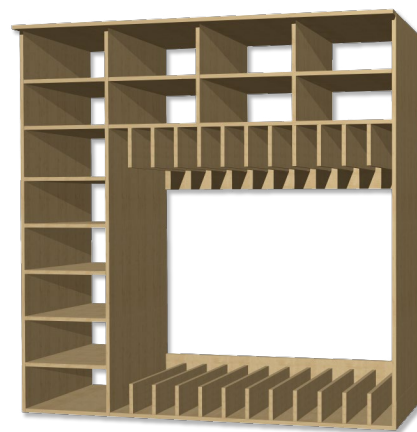

U4 STĚNA NA MATRACE A LŮŽKOVINY
100 × 205 × 62 + 8 cm přesah na kolejničku, vnitřní výška prostoru na matrace cca 145 cm, spodní příčky výška 15 cm horní příčky výška 20 cm
11310 Kč

U9 STĚNA NA MATRACE A LŮŽKOVINY
200 × 200 × 62 cm + 8 cm přesah na kolejničku spodní příčky v. 15cm horní příčky v. 20cm bez zad box na lůžkoviny cca 46 × 62 × 22 cm vnitřní výška prostoru na matrace 145cm
18320 Kč (cena včetně kolejničky na závěs)