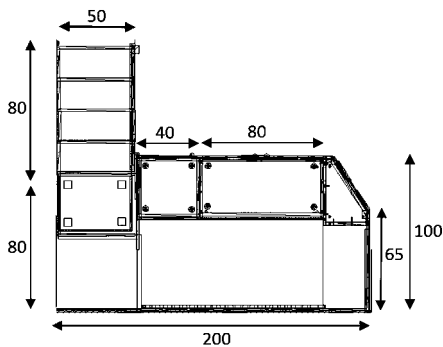

▶ **HRACÍ PÓDIUM LOŽ**

HRACÍ PÓDIUM LOŽ 34580 Kč

Hrací pódium z lamina s 3 úložnými skříňkami o rozměru 40 × 80 × 100 cm. Sloupky zábradlí jsou vyrobeny z bukového masívu. Výška podlahy 80 cm od země. Celková výška 260 cm.