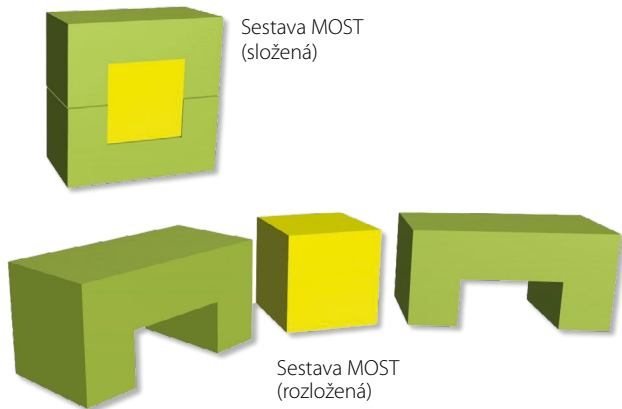

Sestava MOST (složená)

Sestava MOST (rozložená)

SESTAVA MOST HRANATÝ **3558 Kč**
pevný molitan, látka kortexin
potah je snímatelný

Sestava se skládá:
2 ks most hranatý 60 x 30 x 30 cm
1 ks kostka 30 x 30 x 30 cm

Rozměr ve složeném stavu:
60 x 60 x 30 cm