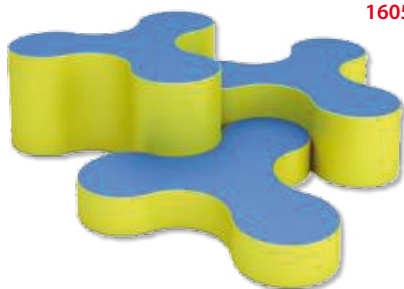

3614 Kč

na obrázku SWING MINI

**PÁS**

300 × 60 × tl. 8 cm  
látka UNI/kortexin  
3456 Kč

**TUNEL**

300 × 100 × tl. 8 cm  
látka UNI  
16059 Kč

**ČALOUNĚNÉ SEZENÍ MOLEKULA**

pevný molitan, čalounění vinytol  
**MOLEKULA SESTAVA 12+24+36** 13835 Kč