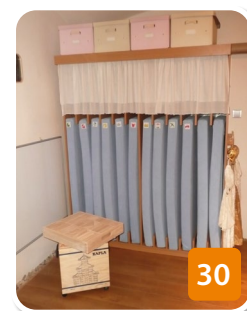

► **REALIZOVANÉ PROJEKTY** – galerii naleznete od str. 36 a na [www.nabytek-honza.cz](http://www.nabytek-honza.cz) v sekci Galerie realizací

27

28

29

30

váha 5 kg

**LEHÁTKA DURAL**

stohovatelná, lehká a pevná matrace o rozměrech 120 × 50 cm v. 7 cm, 130 × 60 cm v. 7 cm lehátka se liší výškou nožek