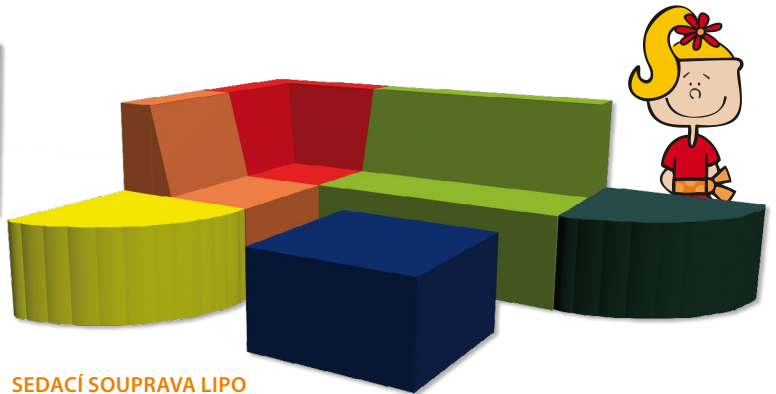

SEDACÍ SOUPRAVA LIPO

molitanové skladebné dílce
potah KORTEXIN
spodní plocha protiskluzový šedý vinytol
výška sedu 35 cm