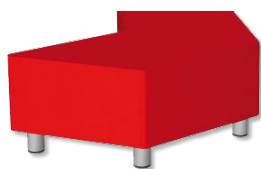

VARIO E 4637 Kč
VARIO ECO E 4277 Kč
86,6 × 34 × 75 cm