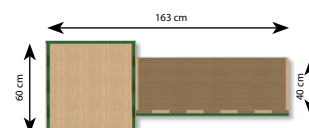

### HRAD – VĚŽ

60 × 170 × 60 cm  
šířka průřezu 42cm, výška průřezu 65cm

11580 Kč

### SESTAVA HRAD 4

163 × 170 × 60 cm  
1× hrad-věž, 1× hrad-zeď

18140 Kč

▶ **HRACÍ PÓDIUM LOŽ**

**HRACÍ PÓDIUM LOŽ 34580 Kč**

Hrací pódium z lamina s 3 úložnými skříňkami o rozměru 40 × 80 × 100 cm. Sloupky zábradlí jsou vyrobeny z bukového masívu. Výška podlahy 80 cm od země. Celková výška 260 cm.