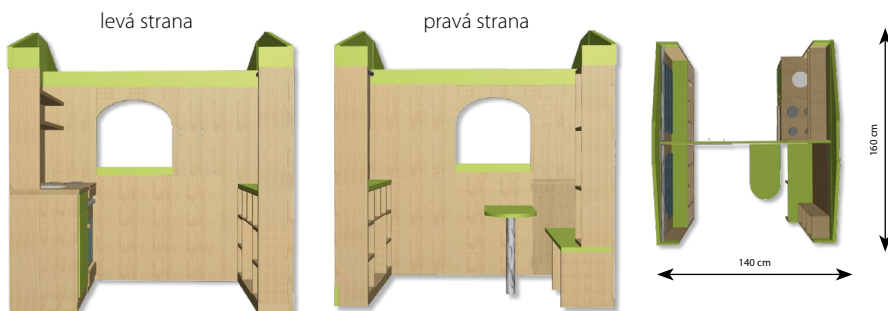

### HRAD – VĚŽ

60 × 170 × 60 cm  
šířka průřezu 42cm, výška průřezu 65cm

11580 Kč

### SESTAVA HRAD 4

163 × 170 × 60 cm  
1× hrad-věž, 1× hrad-zeď

18140 Kč

▶ **HRACÍ PÓDIUM LOŽ**

**HRACÍ PÓDIUM LOŽ 34580 Kč**

Hrací pódium z lamina s 3 úložnými skříňkami o rozměru 40 × 80 × 100 cm. Sloupky zábradlí jsou vyrobeny z bukového masívu. Výška podlahy 80 cm od země. Celková výška 260 cm.

▶ **HRACÍ KOUTEK DOMEK**

**D 715 HRACÍ KOUTEK DOMEK 27565 Kč**

160 × 150 × 140 cm  
kuchyňka, prodejní pult, sezení se stolkem, divadlo

▶ **HRACÍ PÓDIUM VALEČOV**

Celková výška – 220 cm  
Výška hradeb – 95 cm  
Výška podlahy pódia – 80 cm

**HRACÍ PÓDIUM VALEČOV 32930 Kč**

Hrací pódium z lamina s možností výběru dezentů. Umožňuje volný průběh z jedné brány do druhé. Sloupky zábradlí jsou vyrobeny z bukového masívu. Pódium je vybaveno regálem na kolečkách s jednou polici – 35 × 60 × 46 cm.