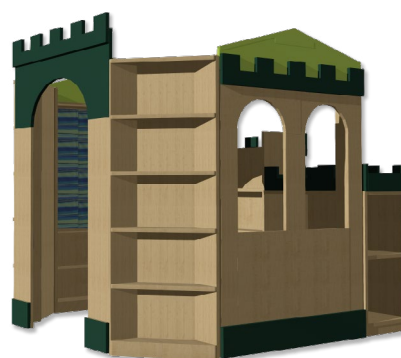

SESTAVA HRAD 2

186,6 × 170 × 184,8 cm
2× hrad-police, 1× hrad-vchod, 1× hrad-divadlo, 1× hrad-okna,
1× hrad-zeď, 2× C405+S, 1× D605

40710 Kč