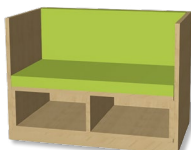

**K 215 Pr+S** 2405 Kč  
35,2 × 58 × 45 cm

**K 225 Pr+S** 3000 Kč  
45 × 58 × 45 cm

**K 245+S** 2845 Kč  
80 × 58 × 45 cm  
výška sedu s matrací 31 cm  
**sedací matrace** 76 × 43 cm, v. 5 cm  
kortexin/vinytol šedý protiskluz + 675 Kč  
**opírací matrace** 76 × 26 cm, v. 5 cm kortexin + 555 Kč