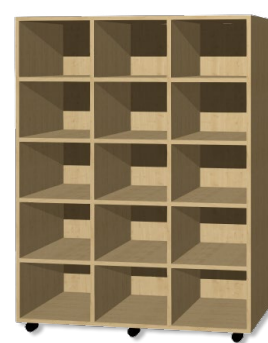

U8 REGÁL NA LOŽNÍ PRÁDLO NA KOLEČKÁCH
117 × 155 × 62 cm 15 boxů (36,5 × 27,5 × 60 cm)
11175 Kč