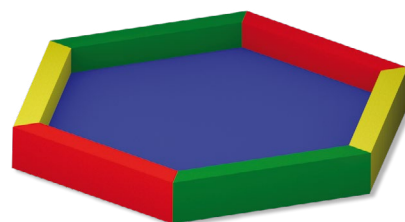

BAZÉN S MÍČKY (KORTEXIN)

ČTVEREC A 150 × 40 × 150 cm
ČTVEREC B 200 × 40 × 200 cm
ČTVEREC C 250 × 40 × 250 cm

KRUH ø 150 cm, výška 50 cm, dělený
KRUH ø 200 cm, výška 50 cm, dělený
KRUH ø 250 cm, výška 50 cm, dělený

ROH 150 × 40 × 150 cm
ROH 200 × 40 × 200 cm
ROH 250 × 40 × 250 cm

MÍČKY DO BAZÉNU

balení: 1000 ks

11316 Kč
14128 Kč
17516 Kč

16279 Kč
21107 Kč
26376 Kč

17159 Kč
18142 Kč
19566 Kč

3595 Kč

ŠESTIÚHELNÍK ø 146 cm
(strana délka 73 cm)
molitanové dílce 20 × 20 cm

13433 Kč