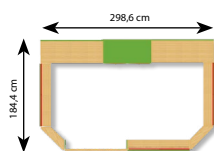

### HRAD – ZEĎ

103 × 117,5 × 40 cm  
poličky – hl. 15cm, sedací lavička

6560 Kč