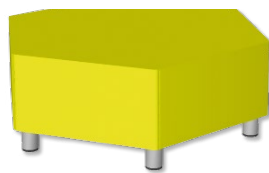

VARIO C 5139 Kč
VARIO ECO C 4799 Kč
pr. 100 cm, 100 × 34 × 86,6 cm