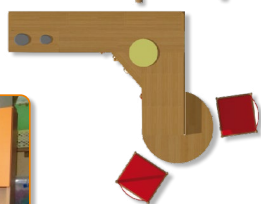

**D 365 PŘÍSTAVNÝ  
STOLEK**  
výška 52 cm, 60 cm  
**1350 Kč**

**D 835 ORDINACE**  
lehátko s matrací 110 × 40 cm, v. 40 cm,  
látka kortexin, zrcadlo  
80 × 58/110 × 40 cm  
**10175 Kč**

**D 355 KUCHYŇKA ROHOVÁ**  
150 × 125 × 105 cm  
**21985 Kč**