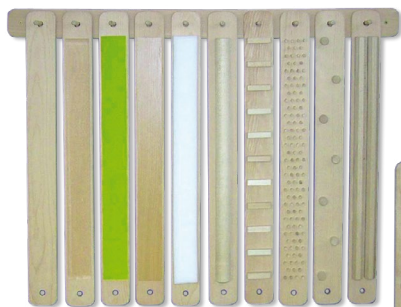

**MOLITANOVÁ DRÁHA
NA UDRŽENÍ ROVNOVÁHY**

• sada 5 ks, různé tuhosti molitanu
v látkovém potahu
• mořené desky z překližky
30 × 11,5 × 30 cm
4574 Kč

DRÁHA ZE SEGMENTŮ
pro trénování rovnováhy

malá sestava
velká sestava (+)

10706 Kč
14687 Kč

Sady obsahují: prkno hladké, prkno vana, prkno, brusný papír, prkno s dýhou, prkno s molitanem, prkno s dřevěným hranolem, prkno žebříček, prkno kolíky, prkno se dvěma hranoly, závěsná lišta délka 130 cm, spojovací díly (7 ks), trojúhelník, osmiúhelník.

**ŠTOKRDLE
TRAPÉZ**

17 × 32 × 20 cm
23 × 42 × 25 cm
28 × 52 × 30 cm

4794 Kč/komplet

Kortexin:

(omyvatelná batohovina)

bílý

modrý

červený

šedý

žlutý

oranžový

limetka

zelený

růžový

hnědý

SKLÁDACÍ DVOUSEDÁK

kortexin
40 × 10 × 40 cm
(rozložený 40 × 5 × 80 cm)
983 Kč

**Vzorník potahů
naleznete
na straně 30.**