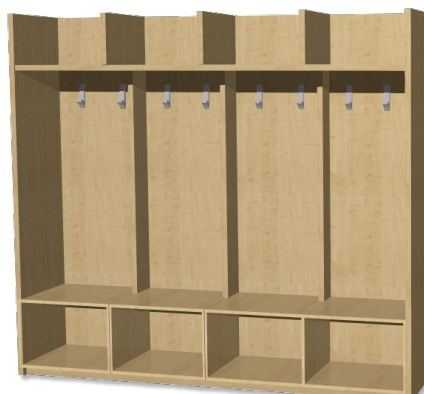

**VĚŠÁKOVÁ STĚNA V2**  
každá sekce 2 dvojháčky  
73,5 × 130 × 30 cm  
**4530 Kč**

**VĚŠÁKOVÁ STĚNA V3**  
každá sekce 2 dvojháčky  
110 × 130 × 30 cm  
**6385 Kč**

**VĚŠÁKOVÁ STĚNA V4**  
každá sekce 2 dvojháčky  
146 × 130 × 30 cm  
**8210 Kč**