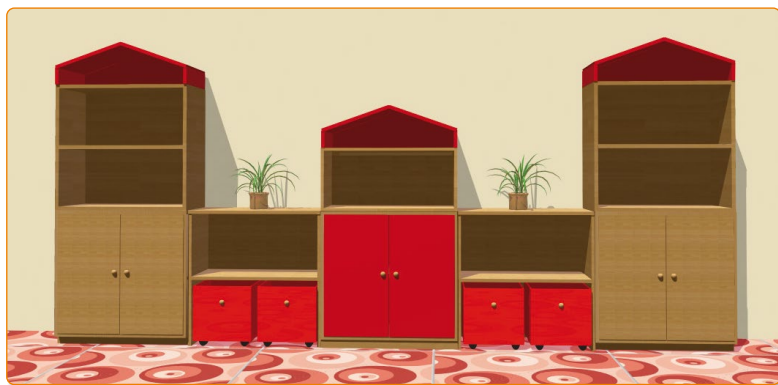

▶ **SESTAVY**

**SESTAVA Č. 2**  
308,5 × 80 × 40/45 cm

**23055 Kč**

**SESTAVA Č. 3**  
skříňky s nástavkami, 400 × 180 × 40 cm

**34690 Kč**

**SESTAVA Č. 4 – prostorová** **22175 Kč**  
200 × 155 × 40 cm

**SESTAVA Č. 5** **27725 Kč**  
280 × 180 × 120 cm (bez opony)