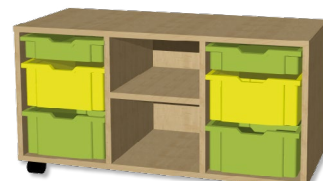

A 645 6690 Kč
102 × 53 × 45 cm
skříňka na kolečkách
cena včetně boxů na listách