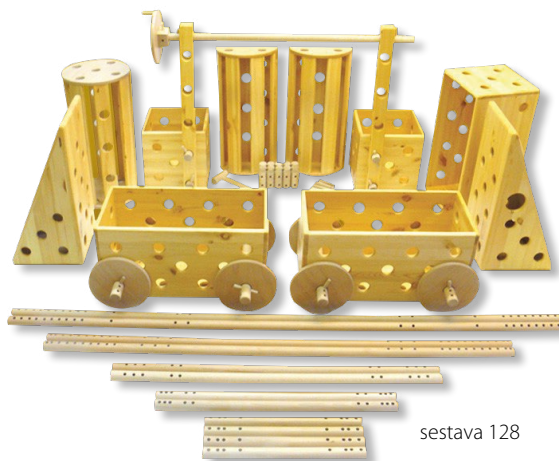

sestava 128

POLIKARPOVKA SESTAVA 102 (92 DÍLŮ) 32786 Kč
POLIKARPOVKA SESTAVA 114 (90 DÍLŮ) 35605 Kč
POLIKARPOVKA SESTAVA 128 (98 DÍLŮ) 40360 Kč

Bližší specifikaci dílů naleznete v e-shopu.