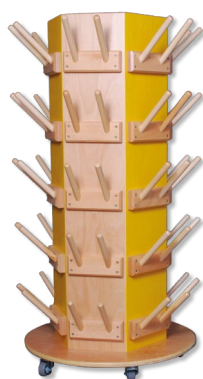

EŠ 1 VĚŠÁK NA BOTY – ŠESTIHRAN

výška 120 cm, průměr 60 cm, 30 párů bot

11977 Kč

výška 120 cm, průměr 60 cm, 15 párů bot

9978 Kč

šířka 70 cm, 4 páry bot

932 Kč

EŠ 5 VĚŠÁK NA BOTY

šířka 90 cm, 5 párů bot

1016 Kč