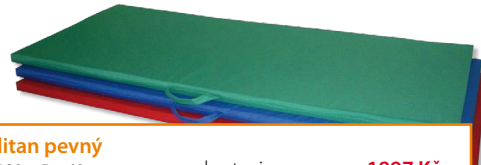

**SKLÁDACÍ VLNA**

**KORTEXIN** 2123 Kč  
**VINYTOL** 2369 Kč

50 × 40 × 40 cm

**ŽÍNĚNKY A SKLÁDACÍ MATRACE**

**SKLÁDACÍ MATRACE – molitan pevný**

Skládací matrace (3 díly) 180 × 5 × 60 cm  
Skládací matrace (3 díly) 180 × 8 × 60 cm