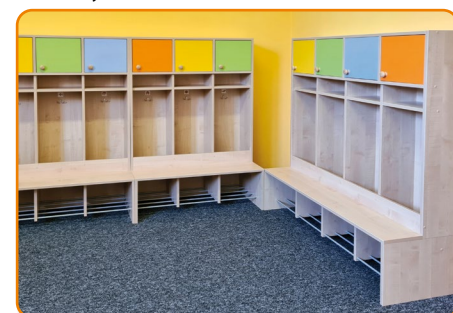

**ŠH2**  
šatna pro 2 děti  
67,7 × 140 × 46 cm  
**6965 Kč**

**ŠH3**  
šatna pro 3 děti  
100,6 × 140 × 46 cm  
**9485 Kč**

**ŠH4**  
šatna pro 4 děti  
133,5 × 140 × 46 cm  
**12230 Kč**

- 1 dvojháček pro 1 box
- kovový rošt na boty
- přihrádka na bačkory přístupná z vrchu za rantlem
- hloubka horní skříňky 26 cm
- záda lamino
- sedák výška 34 cm