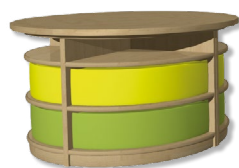

SESTAVA A6-1 16450 Kč
průměr 95 cm, výška 57,5 cm
(2 × A605+S, 1 × A600A)
cena včetně boxů