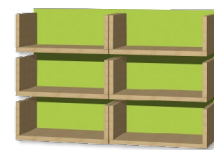

D 395
police závěsná
90 × 60 × 22 cm
3125 Kč