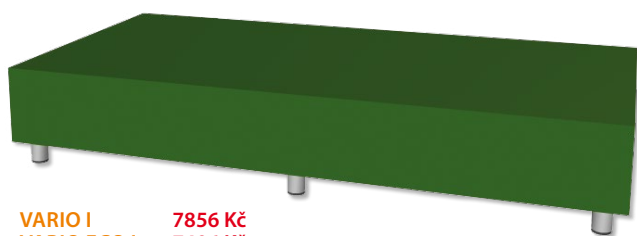

**VARIO E** 4637 Kč  
**VARIO ECO E** 4277 Kč  
86,6 × 34 × 75 cm

**VARIO F** 2820 Kč  
**VARIO ECO F** 2580 Kč  
86,6 × 34 × 50 cm

**VARIO G** 1817 Kč  
**VARIO ECO G** 1637 Kč  
43,3 × 34 × 50 cm

**VARIO H** 4620 Kč  
**VARIO ECO H** 4380 Kč  
100 × 34 × 100 cm