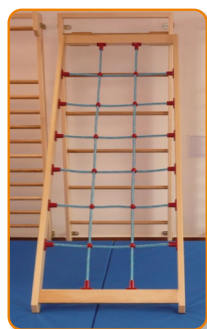

**D75126**  
šplhací stěna s lanem  
100 x 215 x 18 cm  
14348 Kč

**D75127**  
malé vlnky  
100 x 215 x 18 cm  
12434 Kč

**D75128**  
otvory  
100 x 215 x 18 cm  
13738 Kč

► **DÍLY NA ZAVĚŠENÍ**

**D75221** 11248 Kč  
díl na zavěšení, lezecká stěna  
s lanem  
75 x 210 cm