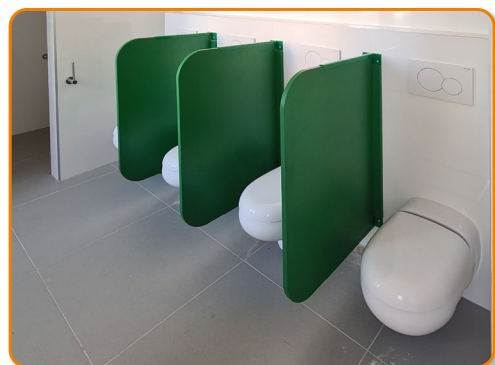

ZRCADLO ŠIKMÉ 2670 Kč
100 x 40 x 5 cm

PŘÍČKA MEZI ZÁCHODY
šířka 60 cm, celková výška 115 cm (výška nohy 15 cm)
Příčky upravujeme na míru dle požadavků