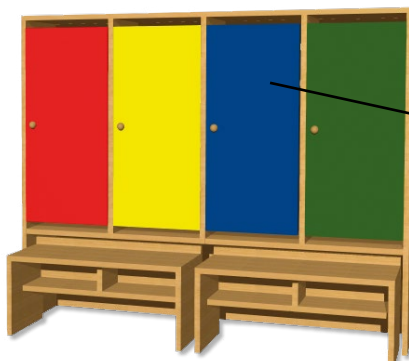

**SŠ4 – ŠATNOVÁ STĚNA
PRO 4 DĚTI**

145 × 120 × 32 cm

9100 Kč

2 × B2 – BOTNÍK

67 × 30+3 zadní rantl × 30 cm

3730 Kč