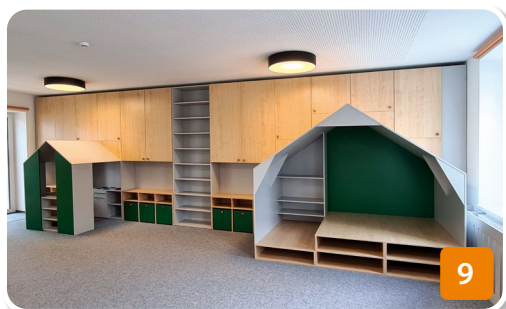

▶ **SESTAVY**

**SESTAVA Č. 2**  
308,5 × 80 × 40/45 cm

**23055 Kč**

**SESTAVA Č. 3**  
skříňky s nástavkami, 400 × 180 × 40 cm

**34690 Kč**

**SESTAVA Č. 4 – prostorová** **22175 Kč**  
200 × 155 × 40 cm

**SESTAVA Č. 5** **27725 Kč**  
280 × 180 × 120 cm (bez opony)