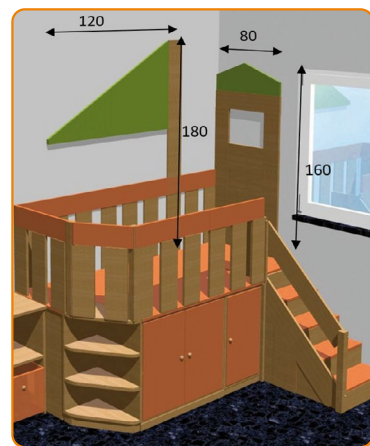

### SESTAVA HRAD 4

163 × 170 × 60 cm  
1× hrad-věž, 1× hrad-zeď

18140 Kč

▶ **HRACÍ PÓDIUM LOŽ**

**HRACÍ PÓDIUM LOŽ 34580 Kč**

Hrací pódium z lamina s 3 úložnými skříňkami o rozměru 40 × 80 × 100 cm. Sloupky zábradlí jsou vyrobeny z bukového masívu. Výška podlahy 80 cm od země. Celková výška 260 cm.