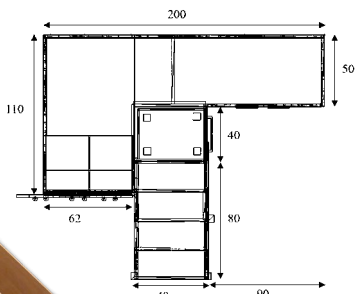

▶ **HRACÍ PÓDIUM VALEČOV**