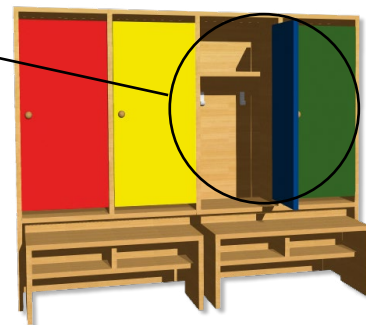

- 2 dvojháčky pro jeden box
- dveře s horní a dolní mezerou
- 1 police • záda lamino
- botník na bačkory vnitřní výška 11cm, mělčí o 10cm, záda lamino jen za prostorem pro bačkory