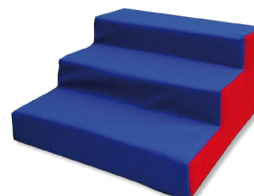

STAVEBNICE MOLITANOVÁ M30

povlaky jsou vyrobeny z technické tkaniny KORTEXIN (batohy), která je snadno omyvatelná
11 dílná souprava kortexin **8216 Kč**
11 dílná souprava vinytol **9470 Kč**
rozměry složené stavebnice: 62 × 90 × 60 cm

Malá sada - 11 dílů

Rozměry stavebnice složené:
62 × 90 × 60 cm (cca 8 kg)
2 ks kvádr 60 × 30 × 30 cm
3 ks kostka 30 × 30 × 30 cm
2 ks půlválec průměr 30 cm délka 60 cm
1 ks půlválec průměr 30 cm délka 30 cm
1 ks velký trojúhelník 60 × 30 × 30 cm (s vykroužením)
2 ks střecha 30 × 30 × 30 cm (z krychle 30 × 30 × 30 cm)

Kortexin
modrá
žlutá
červená
červená
žlutá
zelená

STAVEBNICE MOLITANOVÁ M10

11 dílná souprava – látka KORTEXIN **6505 Kč**
11 dílná souprava – VINYTOL **7487 Kč**

Rozměry stavebnice složené: 50 × 50 × 40 cm
1 ks čtverec 50 × 50 × 10 cm
2 ks čtverec 25 × 25 × 10 cm
1 ks obdélník 50 × 25 × 10 cm
1 ks trojúhelník 50 × 50 × 10 cm (přepona 70 cm)
2 ks trojúhelník 35 × 35 × 10 cm (přepona 50 cm)
2 ks půlkruh průměr 25 × 10 cm
2 ks most 50 × 25 × 10 cm

žlutá
červená + žlutá
modrá
modrá
červená + žlutá
červená + modrá
žlutá + červená

STAVEBNICE MOLITANOVÁ M25

8 dílná souprava – látka KORTEXIN **4946 Kč**
8 dílná souprava – VINYTOL **5641 Kč**

Rozměry stavebnice složené: 64 × 51 × 38 cm
2 ks kvádr 25 × 12,5 × 50 cm
2 ks kostka 25 × 25 × 25 cm
2 ks válec Ø 25 cm, délka 25 cm
2 ks střecha 25 × 25 cm (z krychle 25 × 25 × 25 cm)

MEGASTAVEBNICE MOLITANOVÁ

KORTEXIN nebo VINYTOL

Molitanové díly v látce kortexin – lze objednat jednotlivě