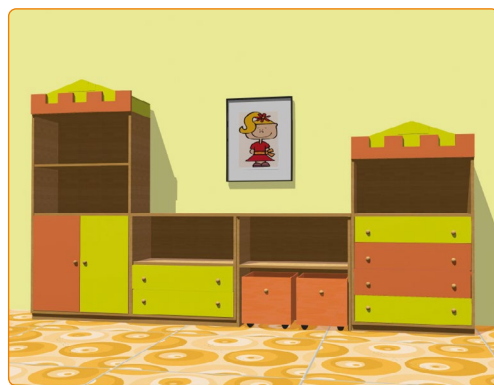

SESTAVA Č. 8 **29760 Kč**
320 × 170 × 40 cm