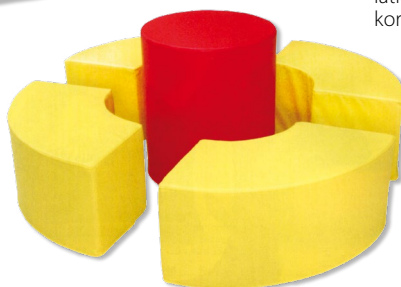

SEDACÍ SESTAVA KRUHOVÁ VELKÁ

Průměr 118 cm, výška sedu 34 cm
kortexin
vinytol

11703 Kč
13931 Kč