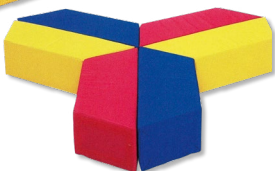

TRAPÉZOVÁ SESTAVA 13416 Kč

molitanová ø 250 cm, kortexin
rozměr dílu: 121/76 × 30 × 40 cm

OSTROV

spací polštář
ø 160 cm
látka UNI,
látka vzor
5302 Kč