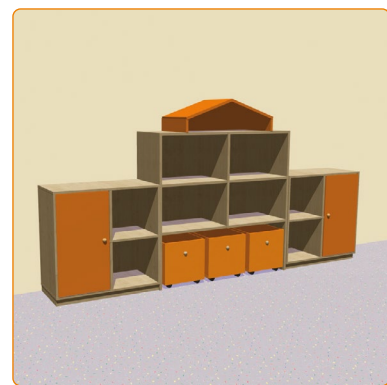

SESTAVA Č. 12
280 × 142,5 × 40 cm

18680 Kč