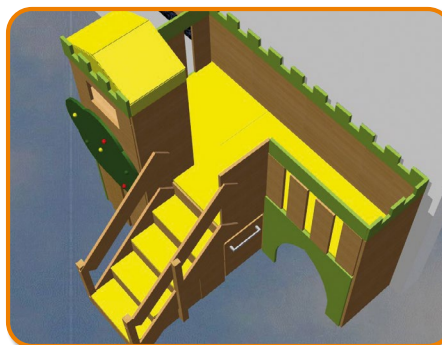

**HRACÍ PÓDIUM VALEČOV 32930 Kč**

Hrací pódium z lamina s možností výběru dezentů. Umožňuje volný průběh z jedné brány do druhé. Sloupky zábradlí jsou vyrobeny z bukového masívu. Pódium je vybaveno regálem na kolečkách s jednou polici – 35 × 60 × 46 cm.