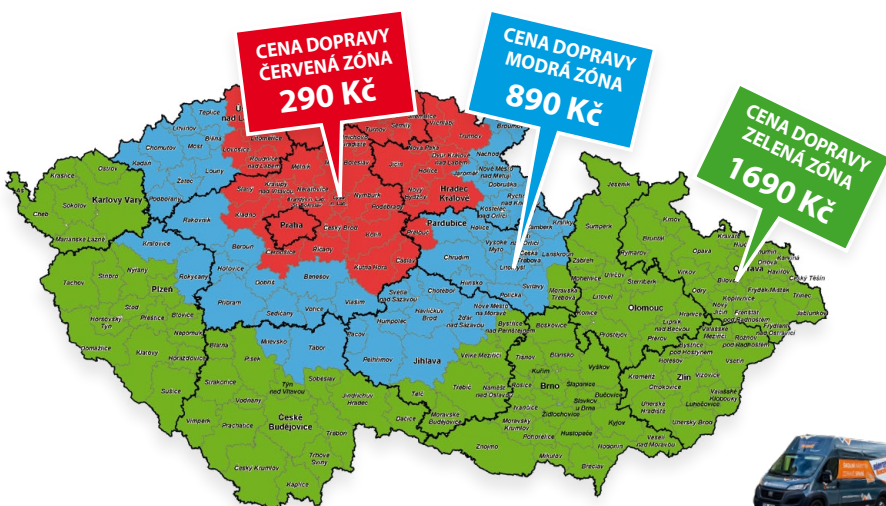

Vážení přátelé, dostáváte do rukou rozšířený katalog nábytku určený pro školy. Naše zavedené řady skříněk a stolů neustále rozšiřujeme o nové prvky a stále platí, že jsme schopni vše upravit na míru. Pro kabinety, sborovny, ředitelny a třídy naleznete v katalogu řady nábytku **HONZA +**, **TERA** a **MARTY**. Do družin využijte řadu **HONZA VARIANT** nebo řadu **HONZÍK**, která je umístěna v katalogu pro mateřské školy. Dále zde naleznete nabídku PC stolů, kuchyněk, interaktivních tabulí, šatního nábytku aj. Prioritou je jakost a zdravotní nezávadnost – veškeré zboží odpovídá ČSN a je ekologicky nezávadné. U jednotlivých druhů nábytku jsou k dispozici atesty na materiály použité při jejich výrobě.

Aktuální ceny naleznete na našem e-shopu. V případě potřeby **náhradního plnění** nás kontaktujte předem.

Ceny uvedené v katalogu jsou včetně DPH.

Na spolupráci se těší **Mgr. Jan Nohýnek a zaměstnanci NÁBYTKU HONZA.**