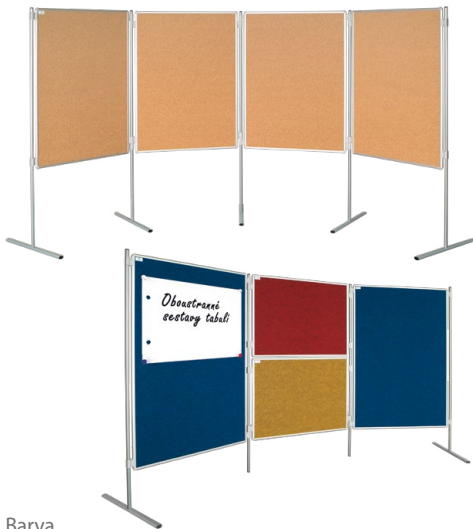

## ■ PARAVANY

Zavěšením těchto tabulí mezi ocelové stojny lze vytvářet různé sestavy, výstavní expozice, dělicí stěny. Výška paravanu je 190 cm. Ke každé tabuli jsou dodávány úchyty pro zavěšení na stojnu. Pro přichycení prezentačních materiálů se používají špendlíky, na textilní tabule je dále možno umísťovat lehké předměty pomocí samolepících koleček suchého zipu. Nástěnky i tabule jsou oboustranné.