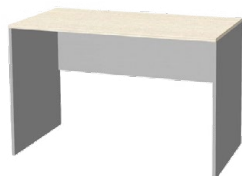

TS-03 3 420 Kč
HS-03 3 315 Kč
120 × 75 × 60 cm