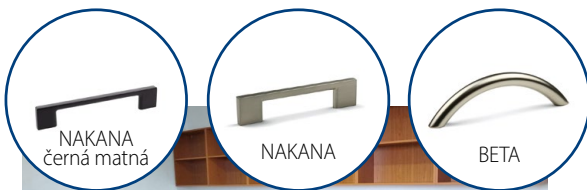

## TERA

- hrany skříní **ABS 1 mm**
- stolové desky **ABS 2 mm**
- lamino tl. 18 mm
- úchytka kovová, hranatá nebo oblouková (mat) rozteč 96 mm
- zásuvky uloženy na kovových pojezdech
- bílé vnitřky zásuvek u většiny dekorů

## HONZA+

- hrany skříní **ABS 0,5 mm**
- stolové desky **ABS 2 mm**
- lamino tl. 18 mm
- úchytka kovový oblouk (mat) rozteč 96 mm
- zásuvky uloženy na kovových pojezdech

úchytka HONZA+ svislé uchycení

ÚCHYTKY - horizontální uchycení