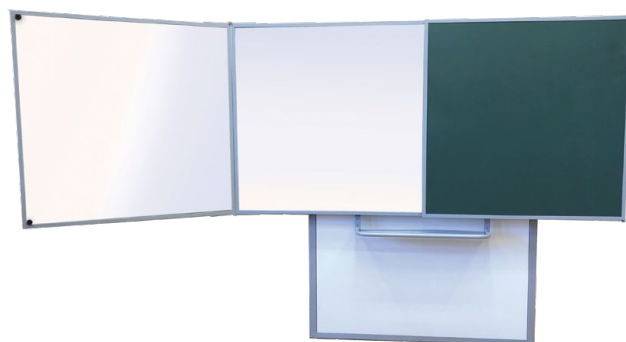

DUBNO - TABULE S POSUVEM

Školní nástěnné tabule jsou výškově stavitelné. Konstrukce tabule je samonosná s přichycením na zeď. U typu DUBNO je mechanický posun se zdvihem 360 mm. Záruka na keramickou desku je 10 let. Rám tabule je kovový v šedé povrchové úpravě. Tabule je možné dodat v různých kombinacích povrchů.

VARIANTA 1 - rozměr desky: středový plát 200 × 100 cm, boční oboustranné závírací pláty 100 × 100 cm, celková velikost tabule 400 × 100 cm

VARIANTA 2 - rozměr desky: středový plát 200 × 120 cm, boční oboustranné závírací pláty 100 × 120 cm, celková velikost tabule 400 × 120 cm.