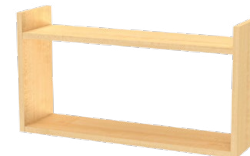

## výběr vnitřního uspořádání

SKŘÍŇ UN1

SKŘÍŇ UN2

SKŘÍŇ UN3

PSACÍ STŮL UN  
3 696 Kč  
90 × 75 × 56 cm

ZÁVĚSNÁ POLIČKA UN  
1 067 Kč  
70 × 37 × 18 cm

NOČNÍ STOLEK UN1  
1 125 Kč  
30 × 42 × 25 cm

NOČNÍ STOLEK UN2  
2 310 Kč  
45 × 45 × 40 cm