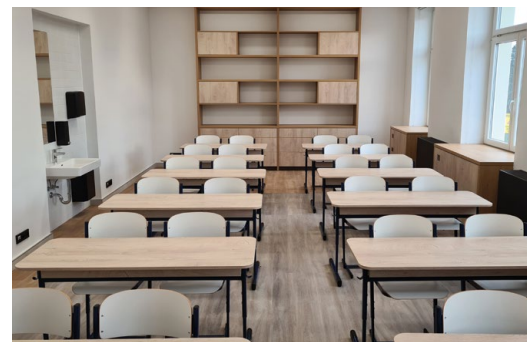

AKCE (viz E-SHOP)
5118,-
SET DVOUMÍSTNÝ
STAVITELNÝ BEZ KOŠŮ

SET OLE DVOUMÍSTNÝ

DESKA: 1300 × 500 mm, Pevná verze: 2, 3, 4, 5, 6, 7
Stavitelná lavice: 3-7, stav. židle 2-3, 3-5, 4-6, 5-7

stavitelný s koší	5 205 Kč	5 366 Kč
stavitelný bez košů	5 118 Kč	5 276 Kč
pevný s koší	4 905 Kč	5 057 Kč
pevný bez košů	4 818 Kč	4 967 Kč

SET OLE JEDNOMÍSTNÝ

DESKA: 700 × 500 mm, Pevná verze: 2, 3, 4, 5, 6, 7
Stavitelná lavice: 3-7, stav. židle 2-3, 3-5, 4-6, 5-7

stavitelný s košem	3 568 Kč
stavitelný bez koše	3 523 Kč
pevný s košem	3 317 Kč
pevný bez koše	3 272 Kč

PŘÍPLATKY

odkládací police místo košů – dvoumístná lavice (dezén buk)	+ 270 Kč
odkládací police místo košů – dvoumístná lavice (dezén bříza, javor) ..	+ 354 Kč
odkládací police místo košů – jednomístná lavice (dezén buk)	+ 270 Kč
odkládací police místo košů – jednomístná lavice (dezén bříza, javor) ..	+ 354 Kč
lamino na jednomístnou lavici (dezén bříza, javor)	+ 296 Kč
lamino na dvoumístnou lavici (dezén bříza, javor)	+ 296 Kč
lamino na katedru (dezén bříza, javor)	+ 496 Kč
4 rektifikační šrouby na lavici	+ 251 Kč
CPL folii na židli	+ 322 Kč

AKČNÍ CENY MIN. 10 SETŮ dvoumístných
MIN. 25 SETŮ jednomístných