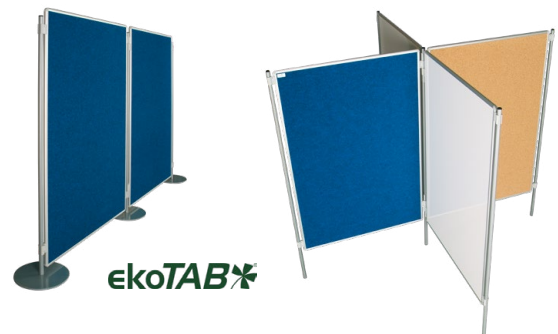

Typ	rozměr		rozměr	
Tabule pro popis fixem	75 × 100 cm	3 727 Kč	150 × 100 cm	6 461 Kč
Korková nástěnka	75 × 100 cm	2 456 Kč	150 × 100 cm	4 646 Kč
Látková nástěnka	75 × 100 cm	2 456 Kč	150 × 100 cm	4 646 Kč
Tabule pro popis fixem	90 × 120 cm	4 598 Kč	150 × 120 cm	8 107 Kč
Korková nástěnka	90 × 120 cm	3 557 Kč	150 × 120 cm	5 094 Kč
Látková nástěnka	90 × 120 cm	3 557 Kč	150 × 120 cm	5 094 Kč

Stojna pro paravan	1ks			
Noha I	výška 150 cm	629 Kč	výška 190 cm	666 Kč
Noha T	výška 150 cm	1 125 Kč	výška 190 cm	1 174 Kč
Disk ocel	výška 150 cm	1 984 Kč	výška 190 cm	2 021 Kč