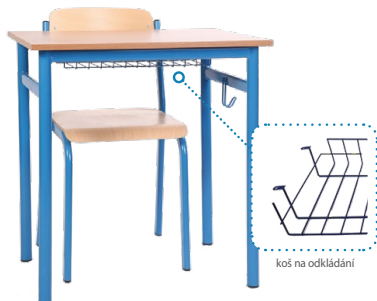

koš na odkládání

SET NAT JEDNOMÍSTNÝ

DESKA: 700 × 500 mm, Pevná verze: 2, 3, 4, 5, 6, 7

pevný s košem ..... **3 059 Kč** **3 154 Kč**
pevný bez koše ..... **2 836 Kč** **2 924 Kč**