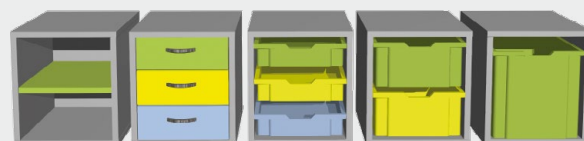

Příplatky za vybavení skříňe: