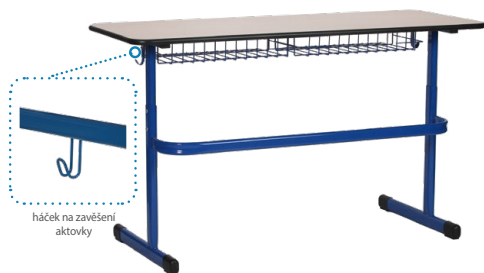

háček na zavěšení aktovky