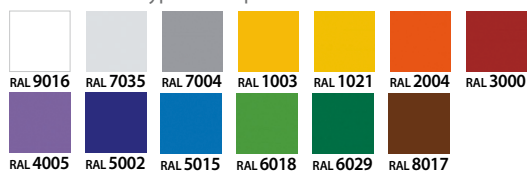

### VZORNÍK

Dezén desky

Pracovní deska

Barva komaxit vypalovaná práškově:

Barva MAT: