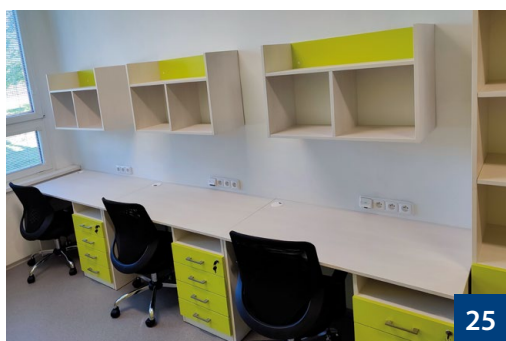

15

16

Vážení přátelé, dostáváte do rukou rozšířený katalog nábytku určený pro školy. Naše zavedené řady skříněk a stolů neustále rozšiřujeme o nové prvky a stále platí, že jsme schopni vše upravit na míru. Pro kabinety, sborovny, ředitelny a třídy naleznete v katalogu řady nábytku **HONZA +**, **TERA** a **MARTY**. Do družin využijte řadu **HONZA VARIANT** nebo řadu **HONZÍK**, která je umístěna v katalogu pro mateřské školy. Dále zde naleznete nabídku PC stolů, kuchyněk, interaktivních tabulí, šatního nábytku aj. Prioritou je jakost a zdravotní nezávadnost – veškeré zboží odpovídá ČSN a je ekologicky nezávadné. U jednotlivých druhů nábytku jsou k dispozici atesty na materiály použité při jejich výrobě.