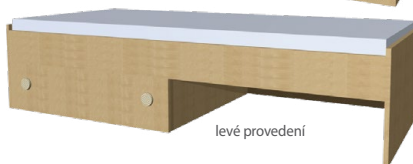

pravé provedení

POSTEL UN 6 530 Kč

levé provedení