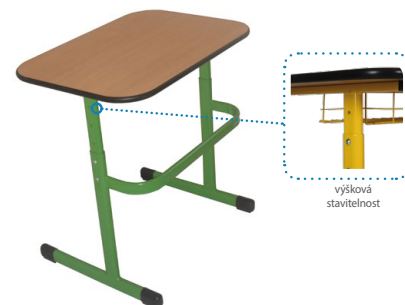

SET DANY DVOUMÍSTNÝ

DESKA: 1300 × 500 mm, Pevná verze: 2, 3, 4, 5, 6, 7
Stavitelná lavice: 3-7, stav. židle 2-3, 3-5, 4-6, 5-7

stavitelný s koši	4 914 Kč	5 066 Kč
stavitelný bez košů	4 468 Kč	4 606 Kč
pevný s koši	4 661 Kč	4 805 Kč
pevný bez košů	4 215 Kč	4 345 Kč

SET DANY JEDNOMÍSTNÝ

DESKA: 700 × 500 mm, Pevná verze: 2, 3, 4, 5, 6, 7
Stavitelná lavice: 3-7, stav. židle 2-3, 3-5, 4-6, 5-7

stavitelný s košem	3 313 Kč	3 415 Kč
stavitelný bez koše	3 090 Kč	3 185 Kč
pevný s košem	3 139 Kč	3 236 Kč
pevný bez koše	2 916 Kč	3 006 Kč

LAVICE DANY JEDNOMÍSTNÁ

DESKA: 700 × 500 mm, Pevná verze: 2, 3, 4, 5, 6, 7
Stavitelná verze: 3-7

stavitelná s košem	2 043 Kč
stavitelná bez koše	1 813 Kč
pevná s košem	1 962 Kč
pevná bez koše	1 732 Kč