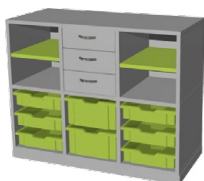

HV A-3 SESTAVY
101,7 × 80,4 × 45 cm