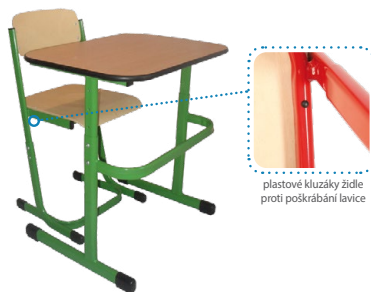

SET DANY DVOUMÍSTNÝ

DESKA: 1300 × 500 mm, Pevná verze: 2, 3, 4, 5, 6, 7
Stavitelná lavice: 3-7, stav. židle 2-3, 3-5, 4-6, 5-7

stavitelný s koši	4 914 Kč	5 066 Kč
stavitelný bez košů	4 468 Kč	4 606 Kč
pevný s koši	4 661 Kč	4 805 Kč
pevný bez košů	4 215 Kč	4 345 Kč

SET DANY JEDNOMÍSTNÝ

DESKA: 700 × 500 mm, Pevná verze: 2, 3, 4, 5, 6, 7
Stavitelná lavice: 3-7, stav. židle 2-3, 3-5, 4-6, 5-7

stavitelný s košem	3 313 Kč	3 415 Kč
stavitelný bez koše	3 090 Kč	3 185 Kč
pevný s košem	3 139 Kč	3 236 Kč
pevný bez koše	2 916 Kč	3 006 Kč

LAVICE DANY JEDNOMÍSTNÁ

DESKA: 700 × 500 mm, Pevná verze: 2, 3, 4, 5, 6, 7
Stavitelná verze: 3-7

stavitelná s košem	2 043 Kč
stavitelná bez koše	1 813 Kč
pevná s košem	1 962 Kč
pevná bez koše	1 732 Kč