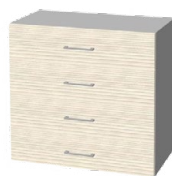

T2-04 6 390 Kč
H2-04 6 035 Kč
skříň zásuvková
80 × 75 × 41,8 cm