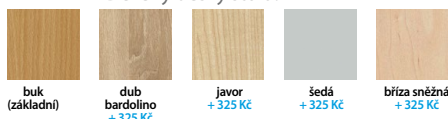

## SET AB 12

**VZORNÍK**

Barvy plastů:

Dezéry desky stolu: