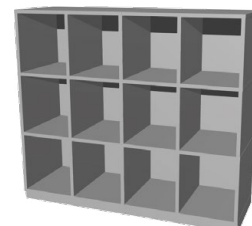

HV B-4 8 265 Kč
skříň regálová
135 x 117,2 x 45 cm