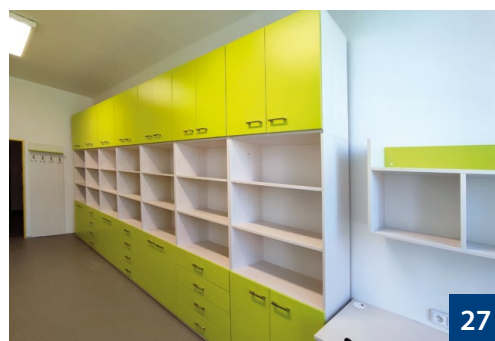

15

16

Vážení přátelé, dostáváte do rukou rozšířený katalog nábytku určený pro školy. Naše zavedené řady skříněk a stolů neustále rozšiřujeme o nové prvky a stále platí, že jsme schopni vše upravit na míru. Pro kabinety, sborovny, ředitelny a třídy naleznete v katalogu řady nábytku **HONZA +**, **TERA** a **MARTY**. Do družin využijte řadu **HONZA VARIANT** nebo řadu **HONZÍK**, která je umístěna v katalogu pro mateřské školy. Dále zde naleznete nabídku PC stolů, kuchyněk, interaktivních tabulí, šatního nábytku aj. Prioritou je jakost a zdravotní nezávadnost – veškeré zboží odpovídá ČSN a je ekologicky nezávadné. U jednotlivých druhů nábytku jsou k dispozici atesty na materiály použité při jejich výrobě.