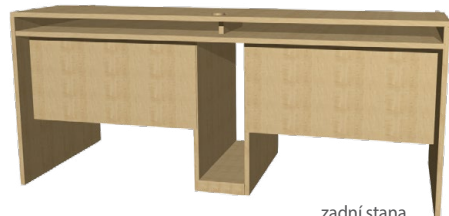

přední strana

zadní strana

HS-25 **6 490 Kč**

ROZMĚR: 175 × 75 × 70 cm

• přední a zadní strana • v horní desce 2 průchodky