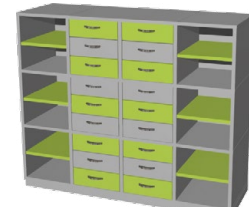

sestava 2 14 565 Kč
HV B-4