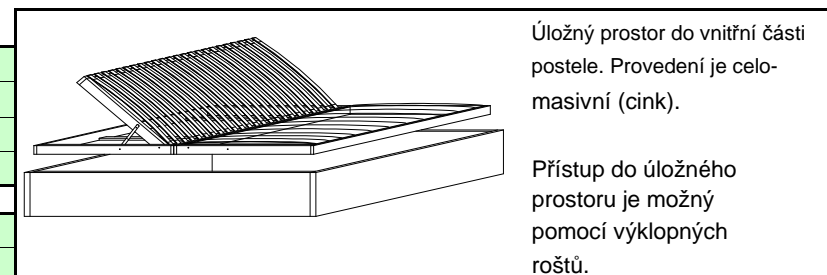

obj.číslo	HELB0920R	HELB1620R	HELB1820R	HELB2020R	HELBM016BK	HELBM003BK	HELBM008BK	HELBM102BK	HELBM005BK	HELBM014BK	HELBMZ001BK
Lak 10, 81	10 763 Kč	14 137 Kč	14 634 Kč	16 793 Kč	4 726 Kč	11 738 Kč	18 945 Kč	16 959 Kč	2 529 Kč	3 565 Kč	4 898 Kč
Lak 82, 33	11 839 Kč	15 551 Kč	16 097 Kč	18 472 Kč	5 199 Kč	12 912 Kč	20 840 Kč	18 655 Kč	2 782 Kč	3 922 Kč	5 388 Kč

Prodloužení výplně předního čela, obj. kód se změní na HELBP. Všechny šířky postelí.	lak 10, 81	2 127 Kč	Noční stolík závěsný levý. HELBM019LBK	lak 10, 81	2 762 Kč	Noční stolík závěsný pravý. HELBM019RBK	lak 10, 81	2 762 Kč
	lak 82	2 340 Kč		lak 82	3 038 Kč		lak 82	3 038 Kč

Zvýšení zadního čela o 10 cm. Výška je pak 95 cm.	771 Kč	
Prodloužení délky LP na 210, 220cm	747 Kč	
Výklopný rošt z boku 90 x 200 cm. (28 lamel) DUOFLEX 5V	RUB9020	4 139 Kč
Výklopný rošt z boku 80 x 200 cm. (28 lamel) DUOFLEX 5V	RUB8020	4 139 Kč
2x výklopný rošt + úložný prostor MAX pro LP 180X200 cm.	ULPMAX1820BKM/-	13 303 Kč
2x výklopný rošt + úložný prostor MAX pro LP 160x200 cm.	ULPMAX1620BKM/-	13 303 Kč
Úložný prostor MAX pro LP: 180x200 cm	MAX1820BKM	5 624 Kč
Úložný prostor MAX pro LP: 160x200 cm	MAX1620BKM	5 624 Kč
Úložný prostor MAX pro LP: 90x200 cm	MAX0920BKM	4 733 Kč

Postele jsou dodávány bez matrací a podkladních roštů.

UPOZORNĚNÍ: pod laťkový rošt jenž je spojen popruhy je nutné objednat lišty pod rošty.