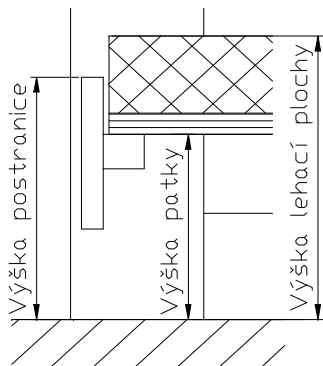

POSTEL

Je dodávána v šířce LP 90, 160, 180cm. Délka LP je 200, 210, 220cm. Výška postranice je 44cm, výška nosné patky pod rošt je nastavitelná od 30,6 do 37,8cm. Připočtením výšky roštu a matrace získáte výšku LP. K postelím jsou dodávány noční stolky šíře 45cm. Pod postel je možné zasunout zásuvku UNI (materiál čela zásuvky je shodný s postranicí, korpus je vyroben z masivního smrku mořeného v příslušném odstínu).